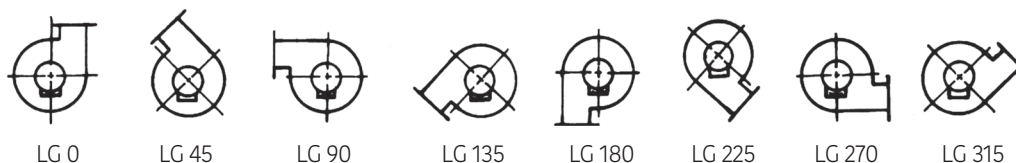

## CARATTERISTICHE

- **Flangia di supporto:** lamiera di acciaio
- **Albero:** acciaio
- **Ventola:** lega leggera antiscintilla/noryl
- **Motori:** 12/24 c.c. volt 230 monofase; volt 230/400 trifase
- **Protezione:** IP55

## DIREZIONE DI ROTAZIONE (visto dal motore)

Rotazione oraria

Rotazione anti - oraria

	As	D	E	F	G	H	a	b	P	R	S	T	V	Z	Kg
<b>ZA 202</b>	85	85	62	120	190	168	70	70	50	110	105	59/78	39	223	2,5
<b>ZA 252</b>	112	100	94	150	270	223	82	82	60	140	140	78/98	44	232	3
<b>ZA 302</b>	112	100	94	150	270	223	85	85	60	140	140	78/98	47	270	5,5
<b>ZA 402</b>	112	100	94	150	270	223	110	110	75	155	130	98	60	295	6
<b>ZA 502</b>	122	120	115	195	322	273	110	110	75	160	160	98/118	60	318	9,5
<b>ZA 552</b>	158	120	115	195	322	273	110	110	75	160	160	98/118	60	318	6
<b>ZA 602</b>	180	156	145	222	405	338	140	140	75	190	190	148	77	385	18
<b>ZA 504</b>	122	120	115	195	322	273	110	110	75	160	160	98/118	60	295	6
<b>ZA 554</b>	158	120	115	195	322	273	110	110	75	160	160	98/118	60	295	7
<b>ZA 604</b>	180	156	145	222	405	338	140	140	75	190	190	148	77	335	10
<b>ZA 654</b>	180	156	145	222	405	338	140	140	75	190	190	160	77	345	11
<b>ZA 652</b>	180	156	145	222	405	338	140	140	75	190	190	160	77	405	18
<b>ZA 704</b>	250	175	180	310	520	420	200	200		255	255		102	461	22
<b>ZA 754</b>	300	205	220	362	620	500	240	240		295	295		126	536	30