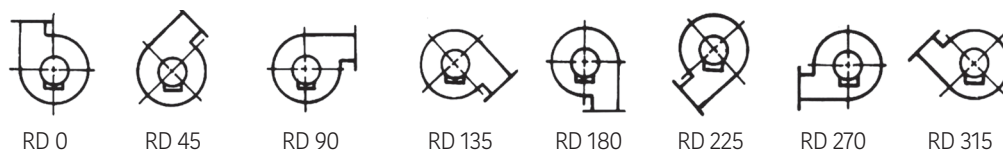

## CARATTERISTICHE

- **Flangia di supporto:** lamiera di acciaio
- **Albero:** acciaio
- **Ventola:** lega leggera antiscintilla/noryl
- **Motori:** 12/24 c.c. volt 230 monofase; volt 230/400 trifase
- **Protezione:** IP55

## DIREZIONE DI ROTAZIONE (visto dal motore)

Rotazione oraria

Rotazione anti - oraria

	As	D	E	F	G	H	a	b	P	R	S	T	V	Z	Kg
<b>ZA 202</b>	85	85	62	120	190	168	70	70	50	110	105	59/78	39	223	2,5
<b>ZA 252</b>	112	100	94	150	270	223	82	82	60	140	140	78/98	44	232	3
<b>ZA 302</b>	112	100	94	150	270	223	85	85	60	140	140	78/98	47	270	5,5
<b>ZA 402</b>	112	100	94	150	270	223	110	110	75	155	130	98	60	295	6
<b>ZA 502</b>	122	120	115	195	322	273	110	110	75	160	160	98/118	60	318	9,5
<b>ZA 552</b>	158	120	115	195	322	273	110	110	75	160	160	98/118	60	318	6
<b>ZA 602</b>	180	156	145	222	405	338	140	140	75	190	190	148	77	385	18
<b>ZA 504</b>	122	120	115	195	322	273	110	110	75	160	160	98/118	60	295	6
<b>ZA 554</b>	158	120	115	195	322	273	110	110	75	160	160	98/118	60	295	7
<b>ZA 604</b>	180	156	145	222	405	338	140	140	75	190	190	148	77	335	10
<b>ZA 654</b>	180	156	145	222	405	338	140	140	75	190	190	160	77	345	11
<b>ZA 652</b>	180	156	145	222	405	338	140	140	75	190	190	160	77	405	18
<b>ZA 704</b>	250	175	180	310	520	420	200	200		255	255		102	461	22
<b>ZA 754</b>	300	205	220	362	620	500	240	240		295	295		126	536	30