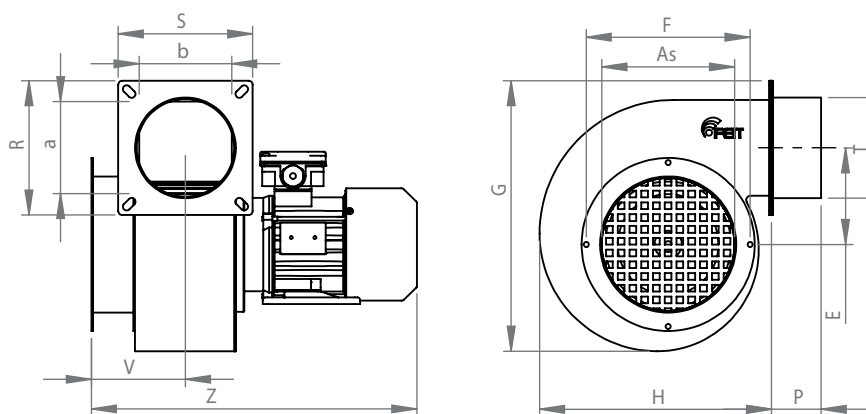

## DIREZIONE DI ROTAZIONE (visto dal motore)

Rotazione oraria

Rotazione anti - oraria

	As	D	E	F	G	H	a	b	P	R	S	T	V	Z	Kg
<b>ZA 202</b>	85	85	62	120	190	168	70	70	50	110	105	59/78	39	223	2,5
<b>ZA 252</b>	112	100	94	150	270	223	82	82	60	140	140	78/98	44	232	3
<b>ZA 302</b>	112	100	94	150	270	223	85	85	60	140	140	78/98	47	270	5,5
<b>ZA 402</b>	112	100	94	150	270	223	110	110	75	155	130	98	60	295	6
<b>ZA 502</b>	122	120	115	195	322	273	110	110	75	160	160	98/118	60	318	9,5
<b>ZA 552</b>	158	120	115	195	322	273	110	110	75	160	160	98/118	60	318	6
<b>ZA 602</b>	180	156	145	222	405	338	140	140	75	190	190	148	77	385	18
<b>ZA 504</b>	122	120	115	195	322	273	110	110	75	160	160	98/118	60	295	6
<b>ZA 554</b>	158	120	115	195	322	273	110	110	75	160	160	98/118	60	295	7
<b>ZA 604</b>	180	156	145	222	405	338	140	140	75	190	190	148	77	335	10
<b>ZA 654</b>	180	156	145	222	405	338	140	140	75	190	190	160	77	345	11
<b>ZA 652</b>	180	156	145	222	405	338	140	140	75	190	190	160	77	405	18
<b>ZA 704</b>	250	175	180	310	520	420	200	200		255	255		102	461	22
<b>ZA 754</b>	300	205	220	362	620	500	240	240		295	295		126	536	30