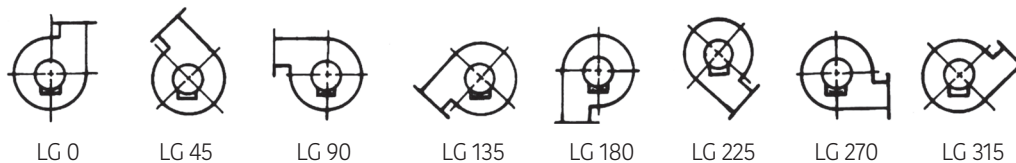

## CHARACTERISTICS

- **Flange of support:** sheet steel
- **Shaft:** steel
- **Air propeller:** light metal no-sparking/noryl
- **Motors:** 12/24 volt d.c.; 230, 1ph; 230/400 3ph
- **Protection:** IP55

## DIRECTION OF ROTATION (see from motor side)

Clockwise rotation

Anti-clockwise rotation

	As	D	E	F	G	H	a	b	P	R	S	T	V	Z	Kg
<b>ZA 202</b>	85	85	62	120	190	168	70	70	50	110	105	59/78	39	223	2,5
<b>ZA 252</b>	112	100	94	150	270	223	82	82	60	140	140	78/98	44	232	3
<b>ZA 302</b>	112	100	94	150	270	223	85	85	60	140	140	78/98	47	270	5,5
<b>ZA 402</b>	112	100	94	150	270	223	110	110	75	155	130	98	60	295	6
<b>ZA 502</b>	122	120	115	195	322	273	110	110	75	160	160	98/118	60	318	9,5
<b>ZA 552</b>	158	120	115	195	322	273	110	110	75	160	160	98/118	60	318	6
<b>ZA 602</b>	180	156	145	222	405	338	140	140	75	190	190	148	77	385	18
<b>ZA 504</b>	122	120	115	195	322	273	110	110	75	160	160	98/118	60	295	6
<b>ZA 554</b>	158	120	115	195	322	273	110	110	75	160	160	98/118	60	295	7
<b>ZA 604</b>	180	156	145	222	405	338	140	140	75	190	190	148	77	335	10
<b>ZA 654</b>	180	156	145	222	405	338	140	140	75	190	190	160	77	345	11
<b>ZA 652</b>	180	156	145	222	405	338	140	140	75	190	190	160	77	405	18
<b>ZA 704</b>	250	175	180	310	520	420	200	200		255	255		102	461	22
<b>ZA 754</b>	300	205	220	362	620	500	240	240		295	295		126	536	30