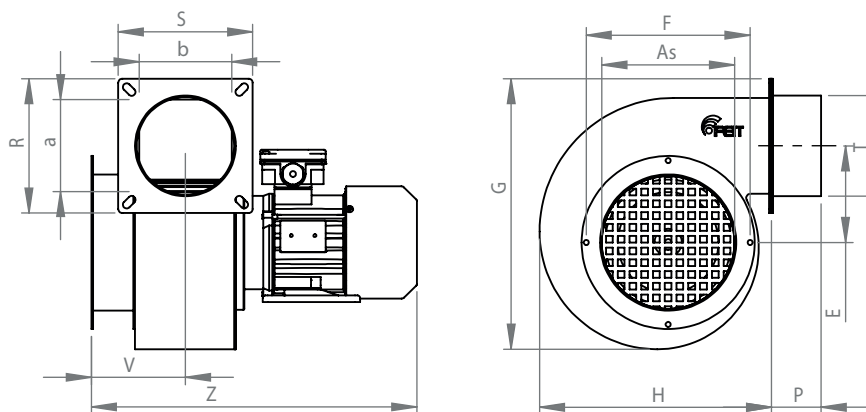

## CHARACTERISTICS

- **Flange of support:** sheet steel
- **Shaft:** steel
- **Air propeller:** light metal no-sparking/noryl
- **Motors:** 12/24 volt d.c.; 230, 1ph; 230/400 3ph
- **Protection:** IP55

## DIRECTION OF ROTATION (see from motor side)

Clockwise rotation

Anti-clockwise rotation

	As	D	E	F	G	H	a	b	P	R	S	T	V	Z	Kg
<b>ZA 202</b>	85	85	62	120	190	168	70	70	50	110	105	59/78	39	223	2,5
<b>ZA 252</b>	112	100	94	150	270	223	82	82	60	140	140	78/98	44	232	3
<b>ZA 302</b>	112	100	94	150	270	223	85	85	60	140	140	78/98	47	270	5,5
<b>ZA 402</b>	112	100	94	150	270	223	110	110	75	155	130	98	60	295	6
<b>ZA 502</b>	122	120	115	195	322	273	110	110	75	160	160	98/118	60	318	9,5
<b>ZA 552</b>	158	120	115	195	322	273	110	110	75	160	160	98/118	60	318	6
<b>ZA 602</b>	180	156	145	222	405	338	140	140	75	190	190	148	77	385	18
<b>ZA 504</b>	122	120	115	195	322	273	110	110	75	160	160	98/118	60	295	6
<b>ZA 554</b>	158	120	115	195	322	273	110	110	75	160	160	98/118	60	295	7
<b>ZA 604</b>	180	156	145	222	405	338	140	140	75	190	190	148	77	335	10
<b>ZA 654</b>	180	156	145	222	405	338	140	140	75	190	190	160	77	345	11
<b>ZA 652</b>	180	156	145	222	405	338	140	140	75	190	190	160	77	405	18
<b>ZA 704</b>	250	175	180	310	520	420	200	200		255	255		102	461	22
<b>ZA 754</b>	300	205	220	362	620	500	240	240		295	295		126	536	30