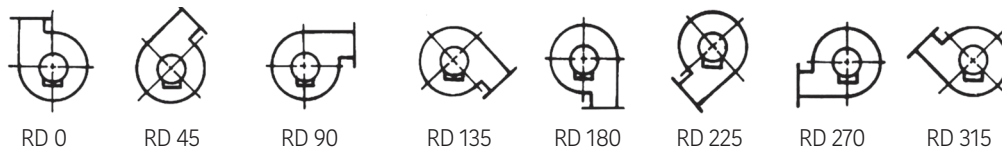

## CHARACTERISTICS

- **Flange of support:** sheet steel
- **Shaft:** steel
- **Air propeller:** light metal no-sparking/noryl
- **Motors:** 12/24 volt d.c.; 230, 1ph; 230/400 3ph
- **Protection:** IP55

## DIRECTION OF ROTATION (see from motor side)

Clockwise rotation

Anti-clockwise rotation

	As	D	E	F	G	H	a	b	P	R	S	T	V	Z	Kg
<b>ZA 202</b>	85	85	62	120	190	168	70	70	50	110	105	59/78	39	223	2,5
<b>ZA 252</b>	112	100	94	150	270	223	82	82	60	140	140	78/98	44	232	3
<b>ZA 302</b>	112	100	94	150	270	223	85	85	60	140	140	78/98	47	270	5,5
<b>ZA 402</b>	112	100	94	150	270	223	110	110	75	155	130	98	60	295	6
<b>ZA 502</b>	122	120	115	195	322	273	110	110	75	160	160	98/118	60	318	9,5
<b>ZA 552</b>	158	120	115	195	322	273	110	110	75	160	160	98/118	60	318	6
<b>ZA 602</b>	180	156	145	222	405	338	140	140	75	190	190	148	77	385	18
<b>ZA 504</b>	122	120	115	195	322	273	110	110	75	160	160	98/118	60	295	6
<b>ZA 554</b>	158	120	115	195	322	273	110	110	75	160	160	98/118	60	295	7
<b>ZA 604</b>	180	156	145	222	405	338	140	140	75	190	190	148	77	335	10
<b>ZA 654</b>	180	156	145	222	405	338	140	140	75	190	190	160	77	345	11
<b>ZA 652</b>	180	156	145	222	405	338	140	140	75	190	190	160	77	405	18
<b>ZA 704</b>	250	175	180	310	520	420	200	200		255	255		102	461	22
<b>ZA 754</b>	300	205	220	362	620	500	240	240		295	295		126	536	30