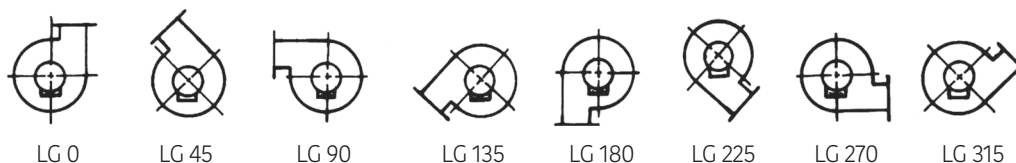

Sito Web

Catalogo Generale

Feit Pompe S.r.l.
Via Venezia, 34/g - 10088 - Volpiano (TO) - ITALIA
Tel: +39 (0)11 9884327 - info@feit.srl - feit.srl

CARATTERISTICHE

- **Flangia di supporto:** lamiera di acciaio
- **Albero:** acciaio
- **Ventola:** lega leggera antiscintilla/noryl

- **Motori:** 12/24 c.c. volt 230 monofase; volt 230/400 trifase
- **Protezione:** IP55

DIREZIONE DI ROTAZIONE (visto dal motore)

Rotazione oraria

Rotazione anti - oraria

	As	D	E	F	G	H	a	b	P	R	S	T	V	Z	Kg
ZA 202	85	85	62	120	190	168	70	70	50	110	105	59/78	39	223	2,5
ZA 252	112	100	94	150	270	223	82	82	60	140	140	78/98	44	232	3
ZA 302	112	100	94	150	270	223	85	85	60	140	140	78/98	47	270	5,5
ZA 402	112	100	94	150	270	223	110	110	75	155	130	98	60	295	6
ZA 502	122	120	115	195	322	273	110	110	75	160	160	98/118	60	318	9,5
ZA 552	158	120	115	195	322	273	110	110	75	160	160	98/118	60	318	6
ZA 602	180	156	145	222	405	338	140	140	75	190	190	148	77	385	18
ZA 504	122	120	115	195	322	273	110	110	75	160	160	98/118	60	295	6
ZA 554	158	120	115	195	322	273	110	110	75	160	160	98/118	60	295	7
ZA 604	180	156	145	222	405	338	140	140	75	190	190	148	77	335	10
ZA 654	180	156	145	222	405	338	140	140	75	190	190	160	77	345	11
ZA 652	180	156	145	222	405	338	140	140	75	190	190	160	77	405	18
ZA 704	250	175	180	310	520	420	200	200		255	255		102	461	22
ZA 754	300	205	220	362	620	500	240	240		295	295		126	536	30