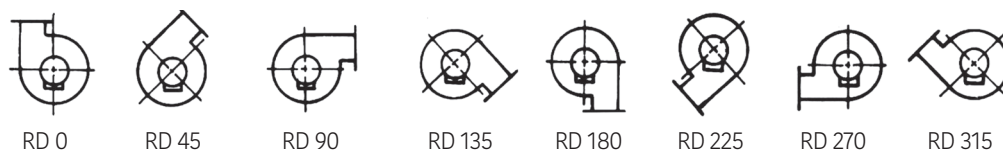

ZA 202

ZA 302

PORTATA MC/H

	Kw	db(A)	mc/h	100	270	350	470	630	800	1000	1300	1400	1600	2000	2400	2900	3400	3900	5000	
ZA 202	0,09	47	PRESSIONE mmH2O	24	19															
ZA 252	0,09	50				35	25	39												
ZA 302	0,18	55			42	44	45	61												
ZA 402	0,25	60				55	59	77	55											
ZA 502	0,37	63				70	75	110	81	85	84									
ZA 552	0,55	76					105	110	105	110	100	90								
ZA 602	1,1	79								129	130	139	142	150	142	130				
ZA 504	0,18	52				20	23	28	18											
ZA 554	0,18	54				24	25	30	23											
ZA 604	0,25	58				29	29	41	32	31	25	20								
ZA 654	0,37	63							38	35	31	26	20	19						
ZA 652	1,50	70												112	110	105	89			
ZA 704	1,10	65									47	46	45	34	33	32	30			
ZA 754	1,50	68															58	64	55	

- **Motori:** 12/24 c.c. volt 230 monofase; volt 230/400 trifase
- **Protezione:** IP55

DIREZIONE DI ROTAZIONE (visto dal motore)

Rotazione oraria

Rotazione anti - oraria

	As	D	E	F	G	H	a	b	P	R	S	T	V	Z	Kg
ZA 202	85	85	62	120	190	168	70	70	50	110	105	59/78	39	223	2,5
ZA 252	112	100	94	150	270	223	82	82	60	140	140	78/98	44	232	3
ZA 302	112	100	94	150	270	223	85	85	60	140	140	78/98	47	270	5,5
ZA 402	112	100	94	150	270	223	110	110	75	155	130	98	60	295	6
ZA 502	122	120	115	195	322	273	110	110	75	160	160	98/118	60	318	9,5
ZA 552	158	120	115	195	322	273	110	110	75	160	160	98/118	60	318	6
ZA 602	180	156	145	222	405	338	140	140	75	190	190	148	77	385	18
ZA 504	122	120	115	195	322	273	110	110	75	160	160	98/118	60	295	6
ZA 554	158	120	115	195	322	273	110	110	75	160	160	98/118	60	295	7
ZA 604	180	156	145	222	405	338	140	140	75	190	190	148	77	335	10
ZA 654	180	156	145	222	405	338	140	140	75	190	190	160	77	345	11
ZA 652	180	156	145	222	405	338	140	140	75	190	190	160	77	405	18
ZA 704	250	175	180	310	520	420	200	200		255	255		102	461	22
ZA 754	300	205	220	362	620	500	240	240		295	295		126	536	30