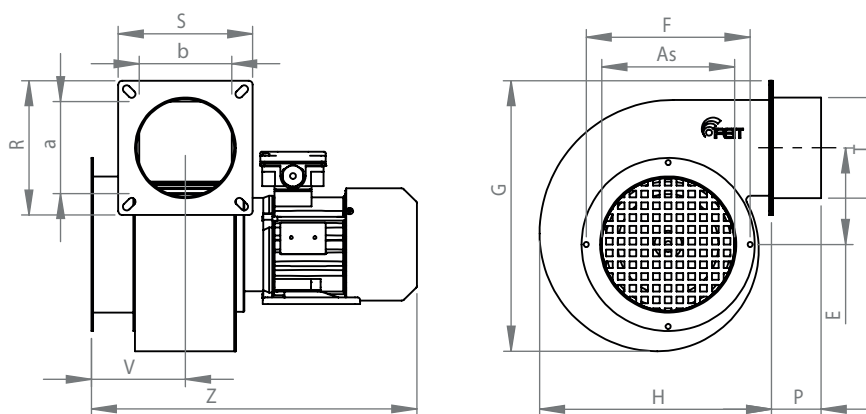

- **Motori:** 12/24 c.c. volt 230 monofase; volt 230/400 trifase
- **Protezione:** IP55

DIREZIONE DI ROTAZIONE (visto dal motore)

Rotazione oraria

Rotazione anti - oraria

	As	D	E	F	G	H	a	b	P	R	S	T	V	Z	Kg
ZA 202	85	85	62	120	190	168	70	70	50	110	105	59/78	39	223	2,5
ZA 252	112	100	94	150	270	223	82	82	60	140	140	78/98	44	232	3
ZA 302	112	100	94	150	270	223	85	85	60	140	140	78/98	47	270	5,5
ZA 402	112	100	94	150	270	223	110	110	75	155	130	98	60	295	6
ZA 502	122	120	115	195	322	273	110	110	75	160	160	98/118	60	318	9,5
ZA 552	158	120	115	195	322	273	110	110	75	160	160	98/118	60	318	6
ZA 602	180	156	145	222	405	338	140	140	75	190	190	148	77	385	18
ZA 504	122	120	115	195	322	273	110	110	75	160	160	98/118	60	295	6
ZA 554	158	120	115	195	322	273	110	110	75	160	160	98/118	60	295	7
ZA 604	180	156	145	222	405	338	140	140	75	190	190	148	77	335	10
ZA 654	180	156	145	222	405	338	140	140	75	190	190	160	77	345	11
ZA 652	180	156	145	222	405	338	140	140	75	190	190	160	77	405	18
ZA 704	250	175	180	310	520	420	200	200		255	255		102	461	22
ZA 754	300	205	220	362	620	500	240	240		295	295		126	536	30