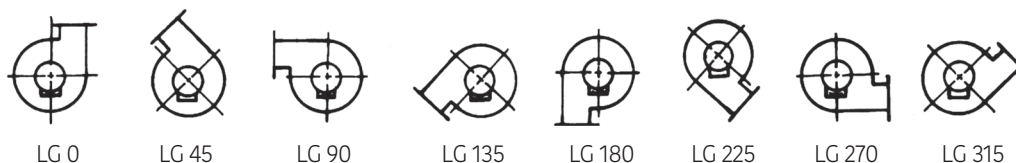

## CHARACTERISTICS

- **Flange of support:** sheet steel
- **Shaft:** steel
- **Air propeller:** light metal no-sparking/noryl
- **Motors:** 12/24 volt d.c.; 230, 1ph; 230/400 3ph
- **Protection:** IP55

## DIRECTION OF ROTATION (see from motor side)

Clockwise rotation

Anti-clockwise rotation

	As	D	E	F	G	H	a	b	P	R	S	T	V	Z	Kg
<b>ZA 202</b>	85	85	62	120	190	168	70	70	50	110	105	59/78	39	223	2,5
<b>ZA 252</b>	112	100	94	150	270	223	82	82	60	140	140	78/98	44	232	3
<b>ZA 302</b>	112	100	94	150	270	223	85	85	60	140	140	78/98	47	270	5,5
<b>ZA 402</b>	112	100	94	150	270	223	110	110	75	155	130	98	60	295	6
<b>ZA 502</b>	122	120	115	195	322	273	110	110	75	160	160	98/118	60	318	9,5
<b>ZA 552</b>	158	120	115	195	322	273	110	110	75	160	160	98/118	60	318	6
<b>ZA 602</b>	180	156	145	222	405	338	140	140	75	190	190	148	77	385	18
<b>ZA 504</b>	122	120	115	195	322	273	110	110	75	160	160	98/118	60	295	6
<b>ZA 554</b>	158	120	115	195	322	273	110	110	75	160	160	98/118	60	295	7
<b>ZA 604</b>	180	156	145	222	405	338	140	140	75	190	190	148	77	335	10
<b>ZA 654</b>	180	156	145	222	405	338	140	140	75	190	190	160	77	345	11
<b>ZA 652</b>	180	156	145	222	405	338	140	140	75	190	190	160	77	405	18
<b>ZA 704</b>	250	175	180	310	520	420	200	200		255	255		102	461	22
<b>ZA 754</b>	300	205	220	362	620	500	240	240		295	295		126	536	30