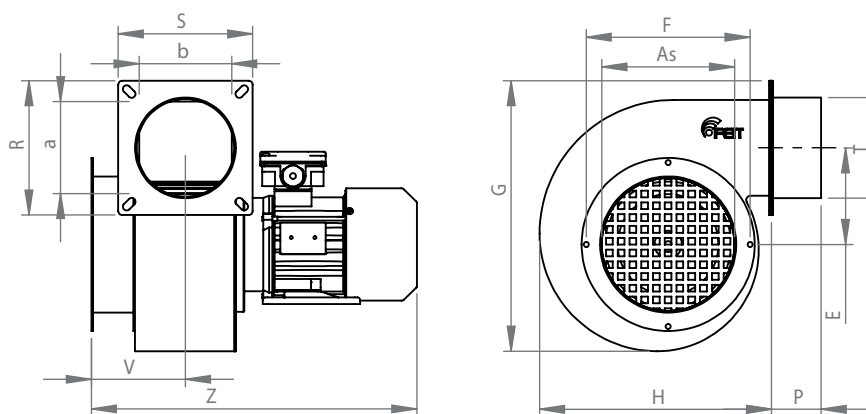

## CHARACTERISTICS

- **Flange of support:** sheet steel
- **Shaft:** steel
- **Air propeller:** light metal no-sparking/noryl
- **Motors:** 12/24 volt d.c.; 230, 1ph; 230/400 3ph
- **Protection:** IP55

## DIRECTION OF ROTATION (see from motor side)

Clockwise rotation

Anti-clockwise rotation

	As	D	E	F	G	H	a	b	P	R	S	T	V	Z	Kg
<b>ZA 202</b>	85	85	62	120	190	168	70	70	50	110	105	59/78	39	223	2,5
<b>ZA 252</b>	112	100	94	150	270	223	82	82	60	140	140	78/98	44	232	3
<b>ZA 302</b>	112	100	94	150	270	223	85	85	60	140	140	78/98	47	270	5,5
<b>ZA 402</b>	112	100	94	150	270	223	110	110	75	155	130	98	60	295	6
<b>ZA 502</b>	122	120	115	195	322	273	110	110	75	160	160	98/118	60	318	9,5
<b>ZA 552</b>	158	120	115	195	322	273	110	110	75	160	160	98/118	60	318	6
<b>ZA 602</b>	180	156	145	222	405	338	140	140	75	190	190	148	77	385	18
<b>ZA 504</b>	122	120	115	195	322	273	110	110	75	160	160	98/118	60	295	6
<b>ZA 554</b>	158	120	115	195	322	273	110	110	75	160	160	98/118	60	295	7
<b>ZA 604</b>	180	156	145	222	405	338	140	140	75	190	190	148	77	335	10
<b>ZA 654</b>	180	156	145	222	405	338	140	140	75	190	190	160	77	345	11
<b>ZA 652</b>	180	156	145	222	405	338	140	140	75	190	190	160	77	405	18
<b>ZA 704</b>	250	175	180	310	520	420	200	200		255	255		102	461	22
<b>ZA 754</b>	300	205	220	362	620	500	240	240		295	295		126	536	30