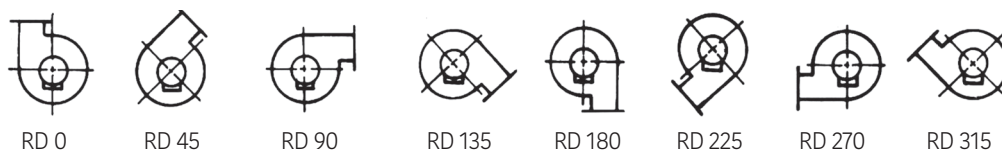

CENTRIFUGAL BLOWERS

Series  
**ZA**

ZA 202

ZA 302

	Kw	db(A)	mc/h	DELIVERY MC/H																
				100	270	350	470	630	800	1000	1300	1400	1600	2000	2400	2900	3400	3900	5000	
<b>ZA 202</b>	0,09	47		24	19															
<b>ZA 252</b>	0,09	50				35	25	39												
<b>ZA 302</b>	0,18	55			42	44	45	61												
<b>ZA 402</b>	0,25	60				55	59	77	55											
<b>ZA 502</b>	0,37	63				70	75	110	81	85	84									
<b>ZA 552</b>	0,55	76					105	110	105	110	100	90								
<b>ZA 602</b>	1,1	79								129	130	139	142	150	142	130				
<b>ZA 504</b>	0,18	52				20	23	28	18											
<b>ZA 554</b>	0,18	54				24	25	30	23											
<b>ZA 604</b>	0,25	58				29	29	41	32	31	25	20								
<b>ZA 654</b>	0,37	63							38	35	31	26	20	19						
<b>ZA 652</b>	1,50	70												112	110	105	89			
<b>ZA 704</b>	1,10	65								47	46	45	34	33	32	30				
<b>ZA 754</b>	1,50	68															58	64	55	

## DIRECTION OF ROTATION (see from motor side)

Clockwise rotation

Anti-clockwise rotation

	As	D	E	F	G	H	a	b	P	R	S	T	V	Z	Kg
<b>ZA 202</b>	85	85	62	120	190	168	70	70	50	110	105	59/78	39	223	2,5
<b>ZA 252</b>	112	100	94	150	270	223	82	82	60	140	140	78/98	44	232	3
<b>ZA 302</b>	112	100	94	150	270	223	85	85	60	140	140	78/98	47	270	5,5
<b>ZA 402</b>	112	100	94	150	270	223	110	110	75	155	130	98	60	295	6
<b>ZA 502</b>	122	120	115	195	322	273	110	110	75	160	160	98/118	60	318	9,5
<b>ZA 552</b>	158	120	115	195	322	273	110	110	75	160	160	98/118	60	318	6
<b>ZA 602</b>	180	156	145	222	405	338	140	140	75	190	190	148	77	385	18
<b>ZA 504</b>	122	120	115	195	322	273	110	110	75	160	160	98/118	60	295	6
<b>ZA 554</b>	158	120	115	195	322	273	110	110	75	160	160	98/118	60	295	7
<b>ZA 604</b>	180	156	145	222	405	338	140	140	75	190	190	148	77	335	10
<b>ZA 654</b>	180	156	145	222	405	338	140	140	75	190	190	160	77	345	11
<b>ZA 652</b>	180	156	145	222	405	338	140	140	75	190	190	160	77	405	18
<b>ZA 704</b>	250	175	180	310	520	420	200	200		255	255		102	461	22
<b>ZA 754</b>	300	205	220	362	620	500	240	240		295	295		126	536	30