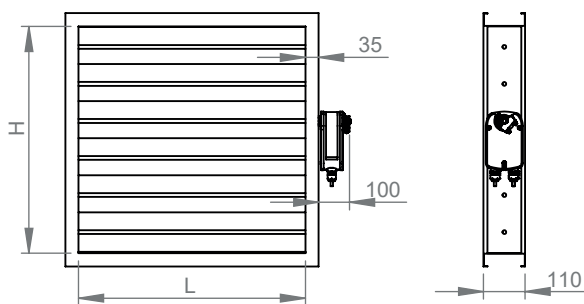

SERRANDE TAGLIAFUMO

EMC 600×600x110 - M

CARATTERISTICHE

- Telaio ad U in lamiera d'acciaio inox sp. 12/10
- Alette in lamiera profilata d'acciaio zincato a movimento parallelo per mezzo di leve esterne, poste in posizione laterale

- Perni di rotazione in acciaio inox
- Leva di riarmo posta all'esterno, in posizione laterale

L	200	300	400	500	600	700	800	900	1000	1100
H	200	300	400	500	600	700	800	900	1000	
T	110	150								

Sito Web