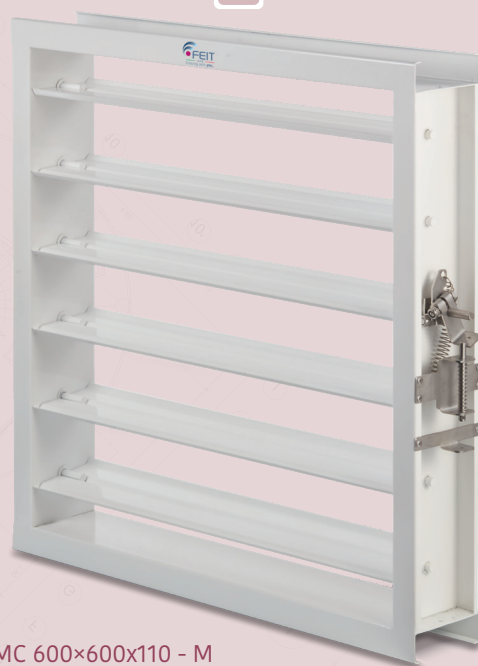

SERRANDE TAGLIAFUMO

EMC 600×600x110 - M

CARATTERISTICHE

- Telaio ad U in lamiera d'acciaio inox sp. 12/10
- Alette in lamiera profilata d'acciaio zincato a movimento parallelo per mezzo di leve esterne, poste in posizione laterale

- Perni di rotazione in acciaio inox
- Leva di riarmo posta all'esterno, in posizione laterale

L	200	300	400	500	600	700	800	900	1000	1100
H	200	300	400	500	600	700	800	900	1000	
T	110	150								

Sito Web