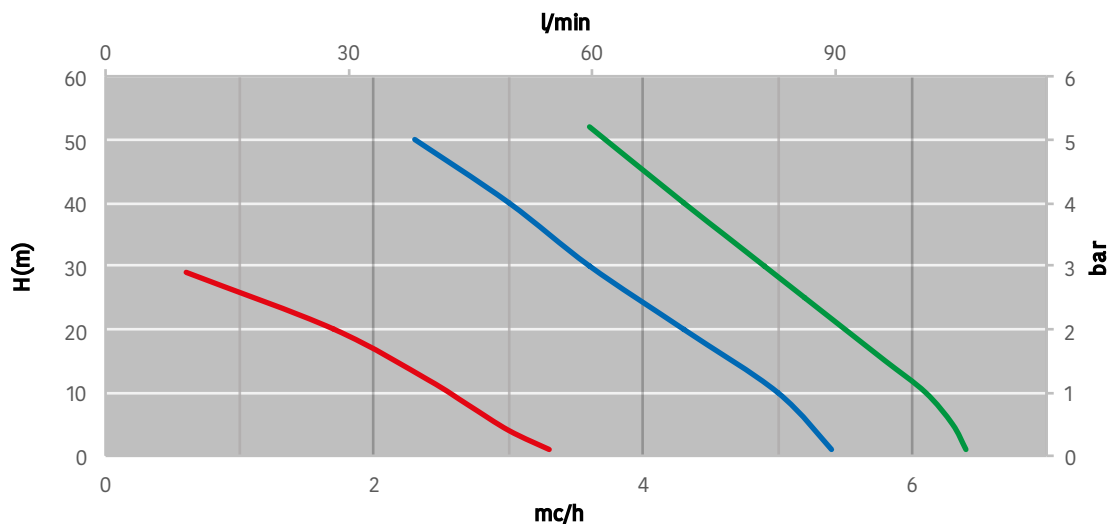

VOLT	RPM
MS 5B	24V	1450

	VOLT	RPM
MS 15B	24V	1450

	VOLT	RPM
MS 20B	24V	1450