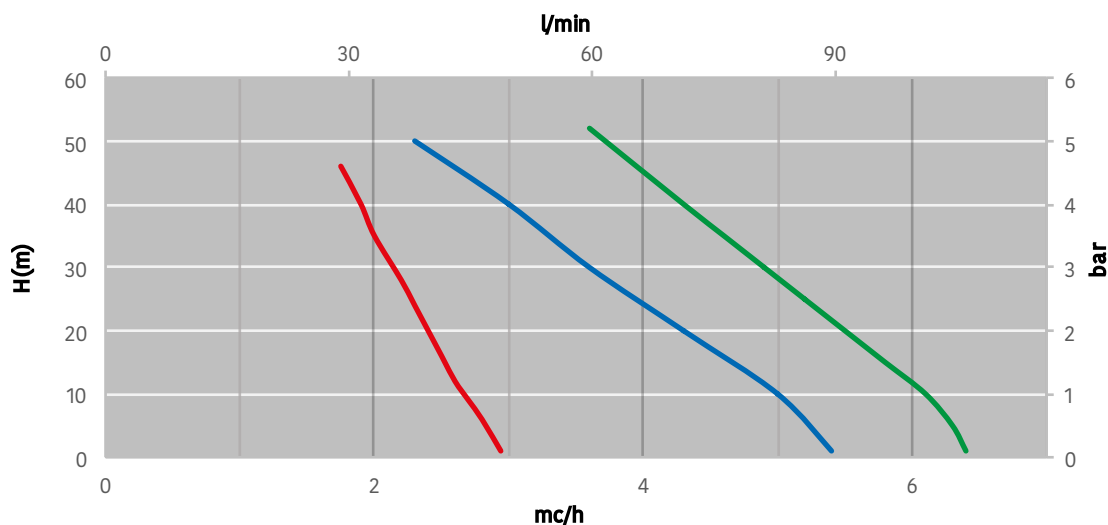

VOLT	RPM
MS 5B	230/400 230m	1450

	VOLT	RPM
MS 15B	230/400 230m	1450

	VOLT	RPM
MS 20B	230/400 230m	1450