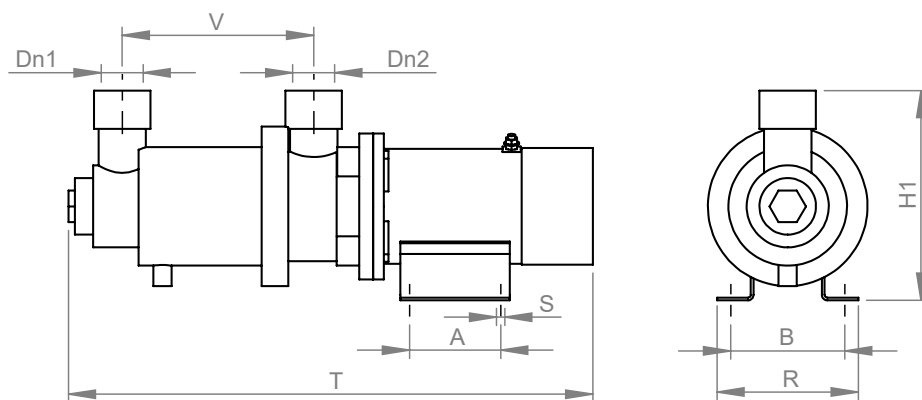

Dn1	Dn2	A	B	H1	H2	R	S	T	V	Kg
MS 5B	1"gas	1"gas	90	105	200	-	150	8	404	8	12/18
MS 15B	1"1/4gas	1"1/4gas	100	140	180	.	180	10	590	10	26/32
MS 20B	1"1/2gas	1"1/2gas	110	140	180	.	180	10	600	10	35/44