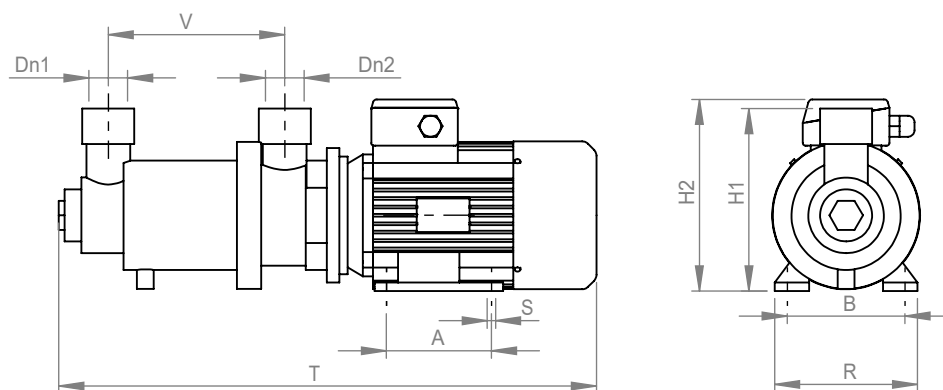

Dn1	Dn2	A	B	H1	H2	R	S	T	V	Kg
MS 5B	1"gas	1"gas	90	105	200	215	150	8	404	8	12/18
MS 15B	1"1/4gas	1"1/4gas	100	140	180	220	180	10	590	10	26/32
MS 20B	1"1/2gas	1"1/2gas	110	140	180	230	180	10	600	10	35/44

Sito Web

Catalogo Generale

Feit Pompe S.r.l.

Via Venezia, 34/g - 10088 - Volpiano (TO) - ITALIA
Tel: +39 (0)11 9884327 - info@feit.srl - feit.srl

FEIT
1946
Evolving with you...