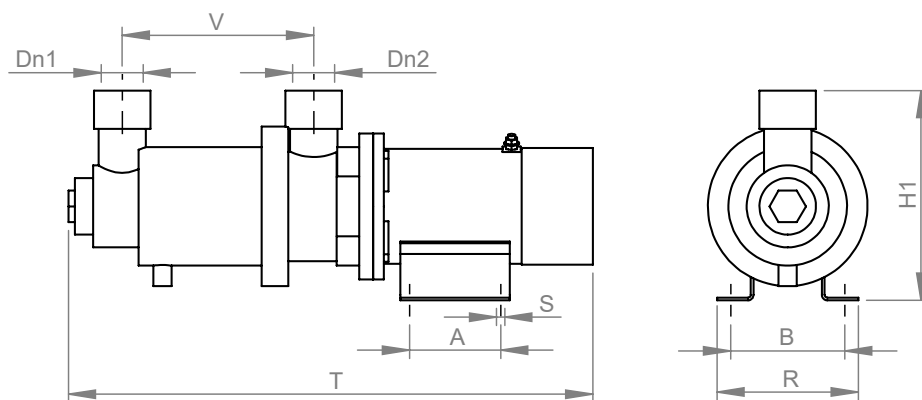

CHARACTERISTICS

- **Pump casing:** bronze
- **Stator:** NBR, viton
- **Screw:** AISI 316 stainless steel

- **Shaft:** AISI 316 stainless steel
- **Seal:** mechanical
- **Motor:** 24 V D.C. 230 V A.C. 1 Ph, 230/400 V A.C.3Ph.

SELF PRIMING SCREW ELECTRIC PUMPS

Series
MONO-Tipo MS 5/15/20

	VOLT	RPM
MS 5B	24V	1450

	VOLT	RPM
MS 15B	24V	1450

	VOLT	RPM
MS 20B	24V	1450

	Dn1	Dn2	A	B	H1	H2	R	S	T	V	Kg
MS 5B	1"gas	1"gas	90	105	200	-	150	8	404	8	12/18
MS 15B	1"1/4gas	1"1/4gas	100	140	180	.	180	10	590	10	26/32
MS 20B	1"1/2gas	1"1/2gas	110	140	180	.	180	10	600	10	35/44