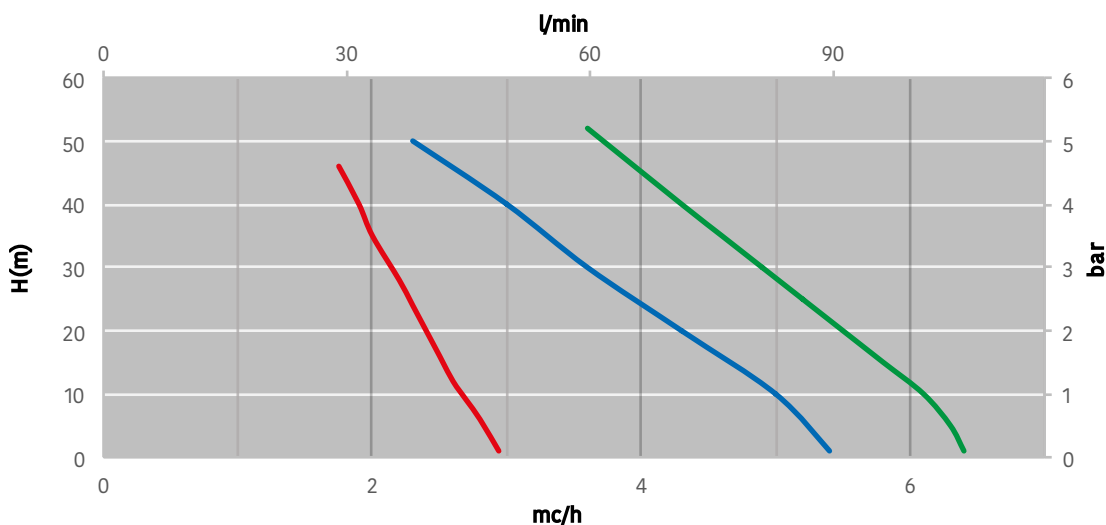

AVANTAGE.FEIT

	VOLT	RPM
MS 5B	230/400 230m	1450

	VOLT	RPM
MS 15B	230/400 230m	1450

	VOLT	RPM
MS 20B	230/400 230m	1450

	Dn1	Dn2	A	B	H1	H2	R	S	T	V	Kg
MS 5B	1"gas	1"gas	90	105	200	215	150	8	404	8	12/18
MS 15B	1"1/4gas	1"1/4gas	100	140	180	220	180	10	590	10	26/32
MS 20B	1"1/2gas	1"1/2gas	110	140	180	230	180	10	600	10	35/44