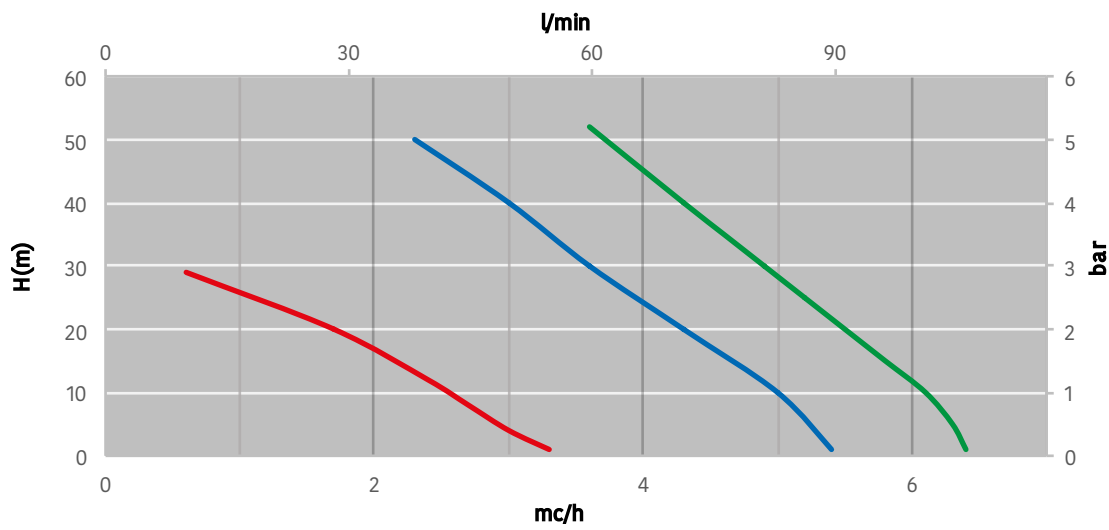

SELF PRIMING SCREW ELECTRIC PUMPS

Series
MONO-Tipo MS 5/15/20

	VOLT	RPM
MS 5B	24V	1450

	VOLT	RPM
MS 15B	24V	1450

	VOLT	RPM
MS 20B	24V	1450

	Dn1	Dn2	A	B	H1	H2	R	S	T	V	Kg
MS 5B	1"gas	1"gas	90	105	200	-	150	8	404	8	12/18
MS 15B	1"1/4gas	1"1/4gas	100	140	180	.	180	10	590	10	26/32
MS 20B	1"1/2gas	1"1/2gas	110	140	180	.	180	10	600	10	35/44