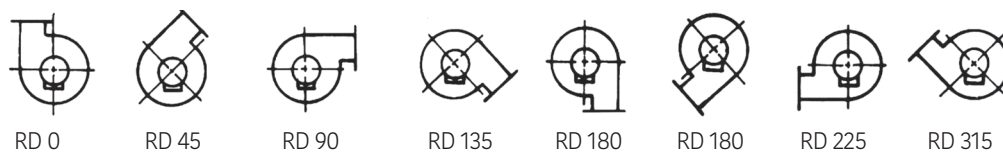

### CARATTERISTICHE

- **Flangia di supporto:** lamiera di acciaio
- **Albero:** acciaio
- **Ventola:** lega leggera antiscintilla/noryl
- **Motori:** 12/24 c.c. volt 230 monofase; volt 230/400 trifase
- **Protezione:** IP55

### DIREZIONE DI ROTAZIONE (visto dal motore)

Rotazione oraria

Rotazione anti - oraria

	As	D	E	F	G	H	a	b	P	R	S	T	V	Z	Kg
<b>ZA 202</b>	85	85	62	120	190	168	70	70	50	110	105	59/78	39	223	52,5
<b>ZA 252</b>	112	100	94	150	270	223	82	82	60	140	140	78/98	44	232	3
<b>ZA 302</b>	112	100	94	150	270	223	85	85	60	140	140	78/98	47	270	5,5
<b>ZA 402</b>	112	100	94	150	270	223	110	110	75	155	130	98	60	295	6
<b>ZA 502</b>	122	120	115	195	322	273	110	110	75	160	160	98/118	60	318	9,5
<b>ZA 552</b>	158	120	115	195	322	273	110	110	75	160	160	98/118	60	318	6
<b>ZA 602</b>	180	156	145	222	405	338	140	140	75	190	190	148	77	385	18
<b>ZA 504</b>	122	120	115	195	322	273	110	110	75	160	160	98/118	60	295	6
<b>ZA 554</b>	158	120	115	195	322	273	110	110	75	160	160	98/118	60	295	7
<b>ZA 604</b>	180	156	145	222	405	338	140	140	75	190	190	148	77	335	10
<b>ZA 654</b>	180	156	145	222	405	338	140	140	75	190	190	160	77	345	11
<b>ZA 652</b>	180	156	145	222	405	338	140	140	75	190	190	160	77	405	18
<b>ZA 704</b>	250	175	180	310	520	420	200	200		255	255		102	461	22
<b>ZA 754</b>	300	205	220	362	620	500	240	240		295	295		126	536	30