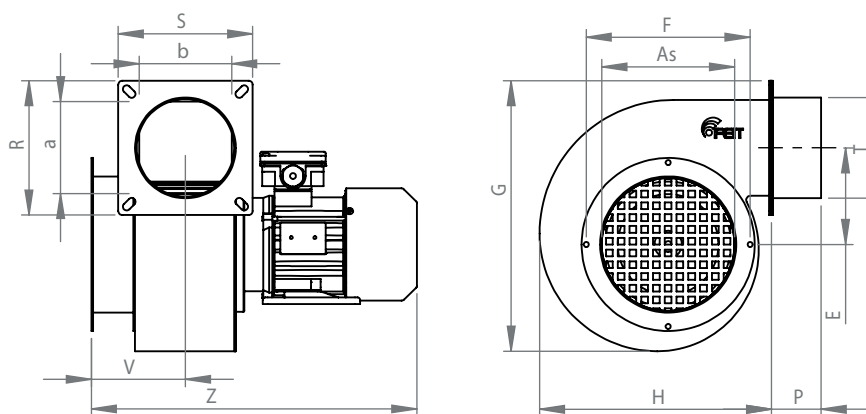

### CARATTERISTICHE

- **Flangia di supporto:** lamiera di acciaio
- **Albero:** acciaio
- **Ventola:** lega leggera antiscintilla/noryl
- **Motori:** 12/24 c.c. volt 230 monofase; volt 230/400 trifase
- **Protezione:** IP55

### DIREZIONE DI ROTAZIONE (visto dal motore)

Rotazione oraria

Rotazione anti - oraria

	As	D	E	F	G	H	a	b	P	R	S	T	V	Z	Kg
<b>ZA 202</b>	85	85	62	120	190	168	70	70	50	110	105	59/78	39	223	52,5
<b>ZA 252</b>	112	100	94	150	270	223	82	82	60	140	140	78/98	44	232	3
<b>ZA 302</b>	112	100	94	150	270	223	85	85	60	140	140	78/98	47	270	5,5
<b>ZA 402</b>	112	100	94	150	270	223	110	110	75	155	130	98	60	295	6
<b>ZA 502</b>	122	120	115	195	322	273	110	110	75	160	160	98/118	60	318	9,5
<b>ZA 552</b>	158	120	115	195	322	273	110	110	75	160	160	98/118	60	318	6
<b>ZA 602</b>	180	156	145	222	405	338	140	140	75	190	190	148	77	385	18
<b>ZA 504</b>	122	120	115	195	322	273	110	110	75	160	160	98/118	60	295	6
<b>ZA 554</b>	158	120	115	195	322	273	110	110	75	160	160	98/118	60	295	7
<b>ZA 604</b>	180	156	145	222	405	338	140	140	75	190	190	148	77	335	10
<b>ZA 654</b>	180	156	145	222	405	338	140	140	75	190	190	160	77	345	11
<b>ZA 652</b>	180	156	145	222	405	338	140	140	75	190	190	160	77	405	18
<b>ZA 704</b>	250	175	180	310	520	420	200	200		255	255		102	461	22
<b>ZA 754</b>	300	205	220	362	620	500	240	240		295	295		126	536	30