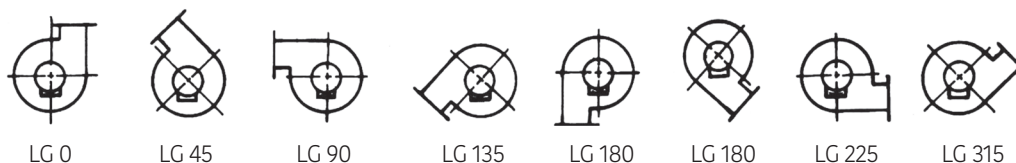

### CARATTERISTICHE

- **Flangia di supporto:** lamiera di acciaio
- **Albero:** acciaio
- **Ventola:** lega leggera antiscintilla/noryl
- **Motori:** 12/24 c.c. volt 230 monofase; volt 230/400 trifase
- **Protezione:** IP55

### DIREZIONE DI ROTAZIONE (visto dal motore)

Rotazione oraria

Rotazione anti - oraria

	As	D	E	F	G	H	a	b	P	R	S	T	V	Z	Kg
<b>ZA 202</b>	85	85	62	120	190	168	70	70	50	110	105	59/78	39	223	52,5
<b>ZA 252</b>	112	100	94	150	270	223	82	82	60	140	140	78/98	44	232	3
<b>ZA 302</b>	112	100	94	150	270	223	85	85	60	140	140	78/98	47	270	5,5
<b>ZA 402</b>	112	100	94	150	270	223	110	110	75	155	130	98	60	295	6
<b>ZA 502</b>	122	120	115	195	322	273	110	110	75	160	160	98/118	60	318	9,5
<b>ZA 552</b>	158	120	115	195	322	273	110	110	75	160	160	98/118	60	318	6
<b>ZA 602</b>	180	156	145	222	405	338	140	140	75	190	190	148	77	385	18
<b>ZA 504</b>	122	120	115	195	322	273	110	110	75	160	160	98/118	60	295	6
<b>ZA 554</b>	158	120	115	195	322	273	110	110	75	160	160	98/118	60	295	7
<b>ZA 604</b>	180	156	145	222	405	338	140	140	75	190	190	148	77	335	10
<b>ZA 654</b>	180	156	145	222	405	338	140	140	75	190	190	160	77	345	11
<b>ZA 652</b>	180	156	145	222	405	338	140	140	75	190	190	160	77	405	18
<b>ZA 704</b>	250	175	180	310	520	420	200	200		255	255		102	461	22
<b>ZA 754</b>	300	205	220	362	620	500	240	240		295	295		126	536	30