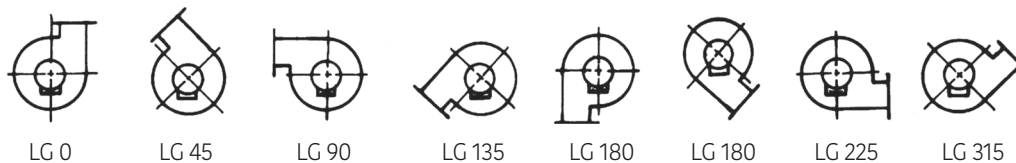

## CHARACTERISTICS

- **Flange of support:** sheet steel
- **Shaft:** steel
- **Air propeller:** light metal no-sparking/noryl
- **Motors:** 12/24 volt d.c.; 230, 1ph; 230/400 3ph
- **Protection:** IP55

## DIRECTION OF ROTATION (see from motor side)

Clockwise rotation

Anti-clockwise rotation

	As	D	E	F	G	H	a	b	P	R	S	T	V	Z	Kg
<b>ZA 202</b>	85	85	62	120	190	168	70	70	50	110	105	59/78	39	223	52,5
<b>ZA 252</b>	112	100	94	150	270	223	82	82	60	140	140	78/98	44	232	3
<b>ZA 302</b>	112	100	94	150	270	223	85	85	60	140	140	78/98	47	270	5,5
<b>ZA 402</b>	112	100	94	150	270	223	110	110	75	155	130	98	60	295	6
<b>ZA 502</b>	122	120	115	195	322	273	110	110	75	160	160	98/118	60	318	9,5
<b>ZA 552</b>	158	120	115	195	322	273	110	110	75	160	160	98/118	60	318	6
<b>ZA 602</b>	180	156	145	222	405	338	140	140	75	190	190	148	77	385	18
<b>ZA 504</b>	122	120	115	195	322	273	110	110	75	160	160	98/118	60	295	6
<b>ZA 554</b>	158	120	115	195	322	273	110	110	75	160	160	98/118	60	295	7
<b>ZA 604</b>	180	156	145	222	405	338	140	140	75	190	190	148	77	335	10
<b>ZA 654</b>	180	156	145	222	405	338	140	140	75	190	190	160	77	345	11
<b>ZA 652</b>	180	156	145	222	405	338	140	140	75	190	190	160	77	405	18
<b>ZA 704</b>	250	175	180	310	520	420	200	200		255	255		102	461	22
<b>ZA 754</b>	300	205	220	362	620	500	240	240		295	295		126	536	30