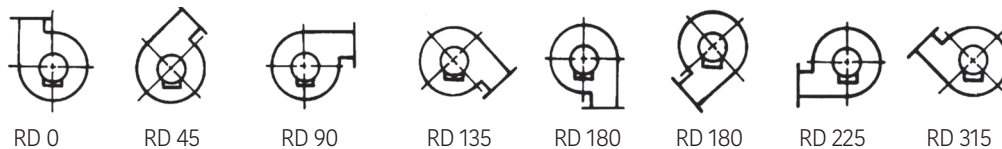

ZA 202

ZA 302

Model	Kw	db(A)	mc/h	DELIVERY MC/H																
				100	270	350	470	630	800	1000	1300	1400	1600	2000	2400	2900	3400	3900	5000	
ZA 202	0,09	47		24	19															
ZA 252	0,09	50				35	25	39												
ZA 302	0,18	55			42	44	45	61												
ZA 402	0,25	60				55	59	77	55											
ZA 502	0,37	63				70	75	110	81	85	84									
ZA 552	0,55	76					105	110	105	110	100	90								
ZA 602	1,1	79								129	130	139	142	150	142	130				
ZA 504	0,18	52				20	23	28	18											
ZA 554	0,18	54				24	25	30	23											
ZA 604	0,25	58				29	29	41	32	31	25	20								
ZA 654	0,37	63							38	35	31	26	20	19						
ZA 652	1,50	70												112	110	105	89			
ZA 704	1,10	65									47	46	45	34	33	32	30			
ZA 754	1,50	68															58	64	55	

## DIRECTION OF ROTATION (see from motor side)

Clockwise rotation

Anti-clockwise rotation

	As	D	E	F	G	H	a	b	P	R	S	T	V	Z	Kg
<b>ZA 202</b>	85	85	62	120	190	168	70	70	50	110	105	59/78	39	223	52,5
<b>ZA 252</b>	112	100	94	150	270	223	82	82	60	140	140	78/98	44	232	3
<b>ZA 302</b>	112	100	94	150	270	223	85	85	60	140	140	78/98	47	270	5,5
<b>ZA 402</b>	112	100	94	150	270	223	110	110	75	155	130	98	60	295	6
<b>ZA 502</b>	122	120	115	195	322	273	110	110	75	160	160	98/118	60	318	9,5
<b>ZA 552</b>	158	120	115	195	322	273	110	110	75	160	160	98/118	60	318	6
<b>ZA 602</b>	180	156	145	222	405	338	140	140	75	190	190	148	77	385	18
<b>ZA 504</b>	122	120	115	195	322	273	110	110	75	160	160	98/118	60	295	6
<b>ZA 554</b>	158	120	115	195	322	273	110	110	75	160	160	98/118	60	295	7
<b>ZA 604</b>	180	156	145	222	405	338	140	140	75	190	190	148	77	335	10
<b>ZA 654</b>	180	156	145	222	405	338	140	140	75	190	190	160	77	345	11
<b>ZA 652</b>	180	156	145	222	405	338	140	140	75	190	190	160	77	405	18
<b>ZA 704</b>	250	175	180	310	520	420	200	200		255	255		102	461	22
<b>ZA 754</b>	300	205	220	362	620	500	240	240		295	295		126	536	30