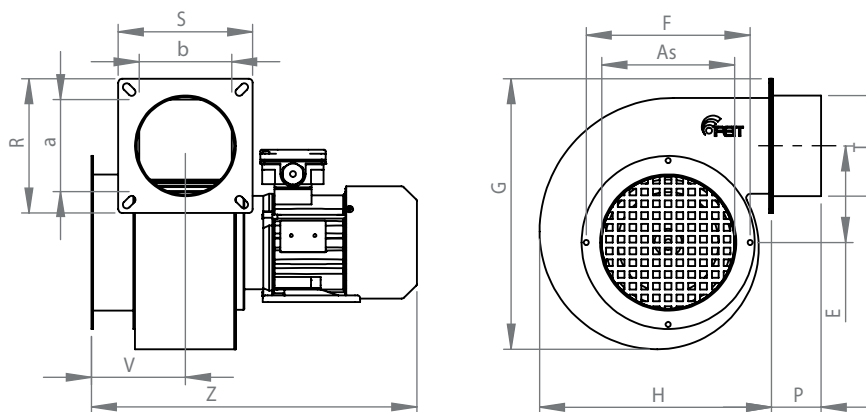

## CHARACTERISTICS

- **Flange of support:** sheet steel
- **Shaft:** steel
- **Air propeller:** light metal no-sparking/noryl
- **Motors:** 12/24 volt d.c.; 230, 1ph; 230/400 3ph
- **Protection:** IP55

## DIRECTION OF ROTATION (see from motor side)

Clockwise rotation

Anti-clockwise rotation

	As	D	E	F	G	H	a	b	P	R	S	T	V	Z	Kg
<b>ZA 202</b>	85	85	62	120	190	168	70	70	50	110	105	59/78	39	223	52,5
<b>ZA 252</b>	112	100	94	150	270	223	82	82	60	140	140	78/98	44	232	3
<b>ZA 302</b>	112	100	94	150	270	223	85	85	60	140	140	78/98	47	270	5,5
<b>ZA 402</b>	112	100	94	150	270	223	110	110	75	155	130	98	60	295	6
<b>ZA 502</b>	122	120	115	195	322	273	110	110	75	160	160	98/118	60	318	9,5
<b>ZA 552</b>	158	120	115	195	322	273	110	110	75	160	160	98/118	60	318	6
<b>ZA 602</b>	180	156	145	222	405	338	140	140	75	190	190	148	77	385	18
<b>ZA 504</b>	122	120	115	195	322	273	110	110	75	160	160	98/118	60	295	6
<b>ZA 554</b>	158	120	115	195	322	273	110	110	75	160	160	98/118	60	295	7
<b>ZA 604</b>	180	156	145	222	405	338	140	140	75	190	190	148	77	335	10
<b>ZA 654</b>	180	156	145	222	405	338	140	140	75	190	190	160	77	345	11
<b>ZA 652</b>	180	156	145	222	405	338	140	140	75	190	190	160	77	405	18
<b>ZA 704</b>	250	175	180	310	520	420	200	200		255	255		102	461	22
<b>ZA 754</b>	300	205	220	362	620	500	240	240		295	295		126	536	30