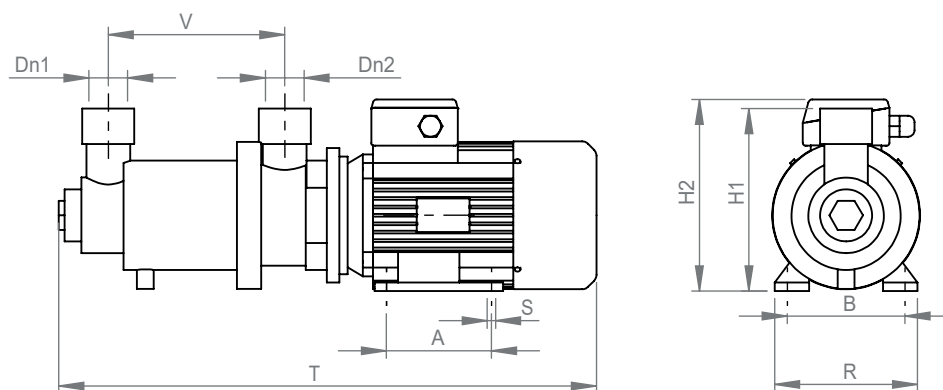

Dn1	Dn2	A	B	H1	H2	R	S	T	V	Kg
MS 5B	1"gas	1"gas	90	105	200	215	150	8	404	8	12/18
MS 15B	1"1/4gas	1"1/4gas	100	140	180	220	180	10	590	10	26/32
MS 20B	1"1/2gas	1"1/2gas	110	140	180	230	180	10	600	10	35/44

Sito Web

Catalogo Generale

Feit Pompe S.r.l.

Via Venezia, 34/g - 10088 - Volpiano (TO) - ITALIA
Tel: +39 (0)11 9884327 - info@feit.srl - feit.srl

FEIT
1946
Evolving with you...