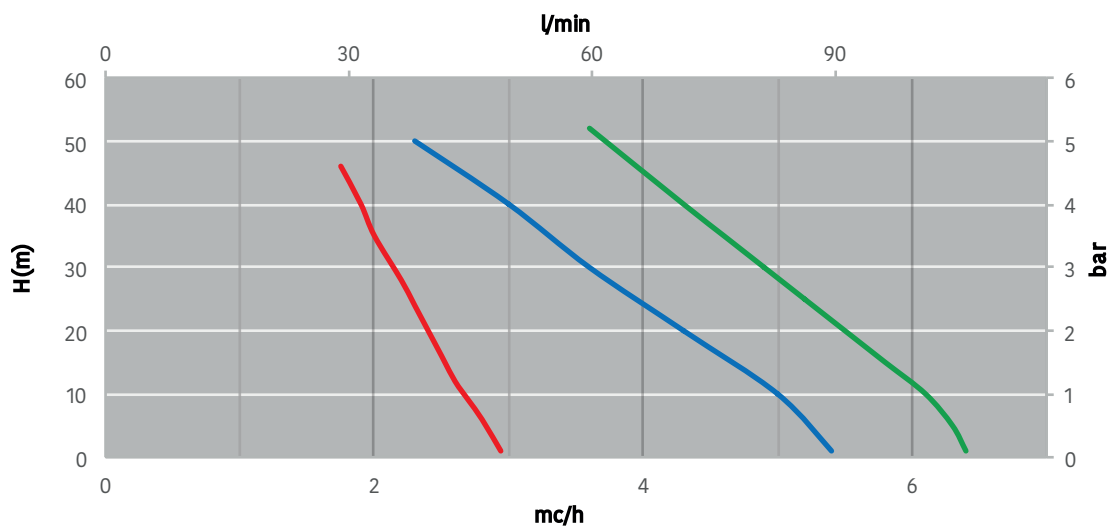

VOLT	RPM
MS 5B	230/400	1450
	230m	

	VOLT	RPM
MS 15B	230/400	1450
	230m	

	VOLT	RPM
MS 20B	230/400	1450
	230m