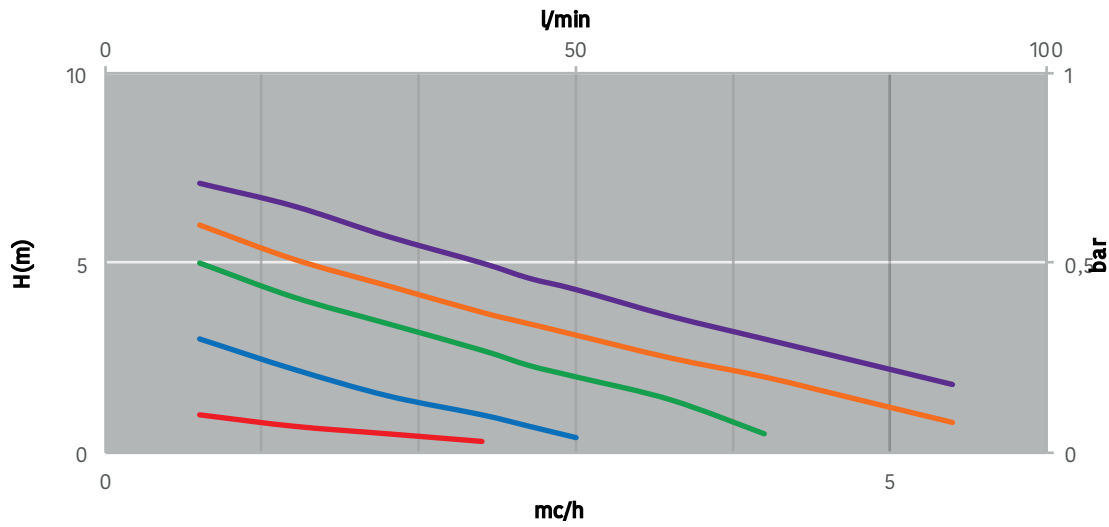

VOLT	RPM
MS 5B	24V	1450

	VOLT	RPM
MS 15B	24V	1450

	VOLT	RPM
MS 20B	24V	1450