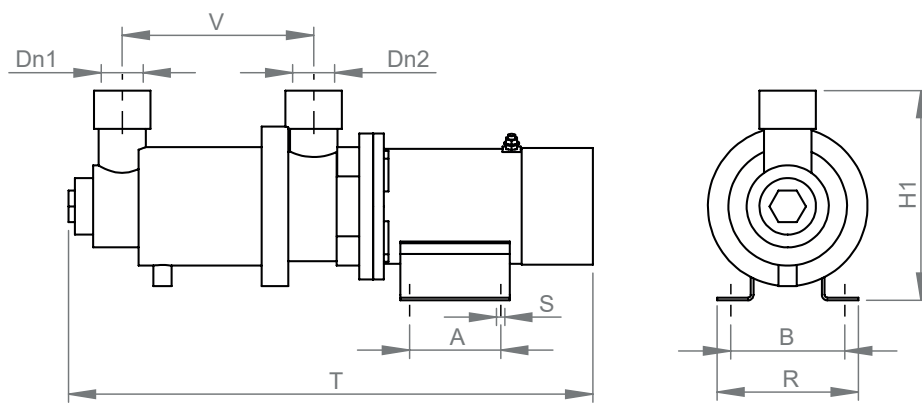

Dn1	Dn2	A	B	H1	H2	R	S	T	V	Kg
MS 5B	1"gas	1"gas	90	105	200	-	150	8	404	8	12/18
MS 15B	1"1/4gas	1"1/4gas	100	140	180	.	180	10	590	10	26/32
MS 20B	1"1/2gas	1"1/2gas	110	140	180	.	180	10	600	10	35/44