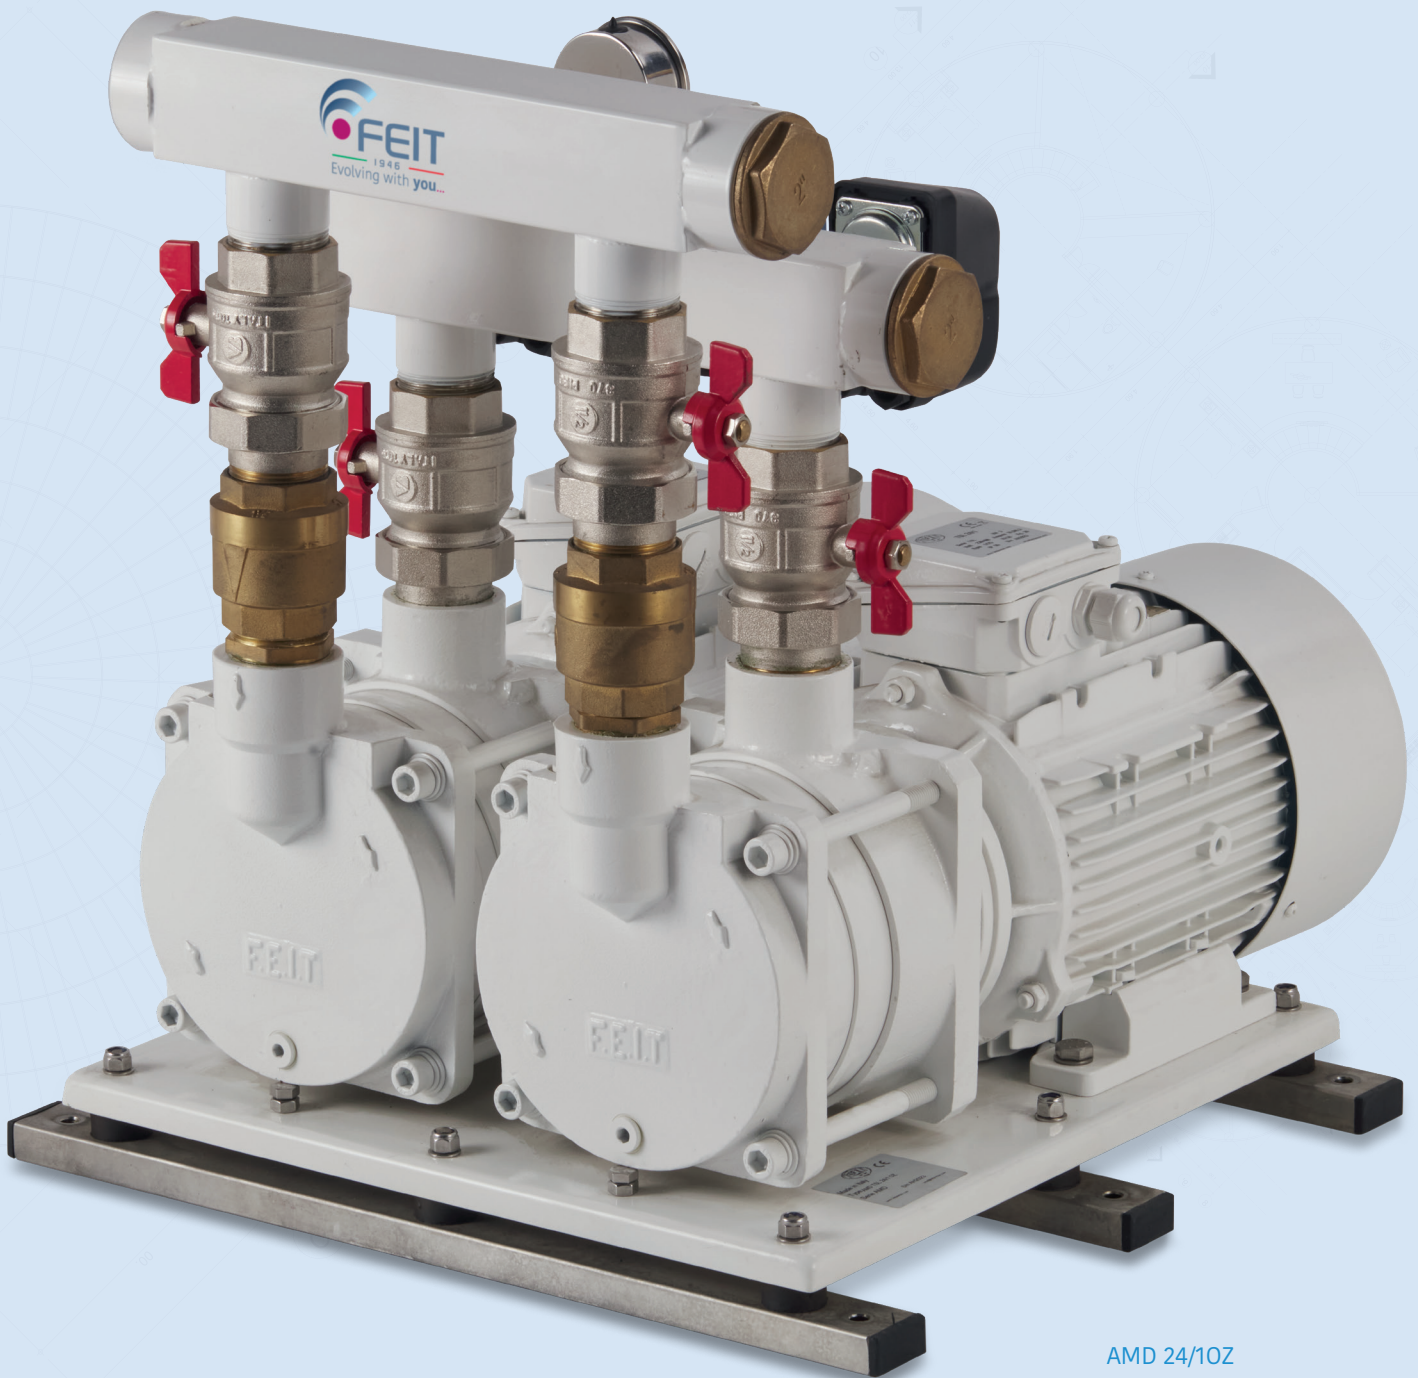

# WATER PRESSURE SYSTEMS

Series  
**AMD**

WITH TWO SELF PRIMING CENTRIFUGAL PUMPS

AMD 24/10Z

Sito Web

Catalogo Generale

**Feit Pompe S.r.l.**

Via Venezia, 34/g - 10088 - Volpiano (TO) - ITALIA  
Tel: +39 (0)11 9884327 - info@feit.srl - feit.srl

**FEIT**  
1946  
Evolving with you...

	Kw	Pressure bar	Delivery L/min	1' R.P.M.
AM 23/10Z	1,1+1,1	3,5	300	1450
AM 23/20Z	2,2+2,2	5,5	300	1450
AM 24/10Z	2,2+2,2	3,5	480	1450
AMD 24/20Z	4+4	6	480	1450

## CHARACTERISTICS

- **Body:** bronze
- **Impeller:** bronze
- **Shaft:** AISI 316 stainless steel
- **Seal:** mechanical
- **Motor:** 230 V A.C. 1 Ph, 230/400 V A.C.3Ph.
- **Protection:** IP55

Vertical version: on request