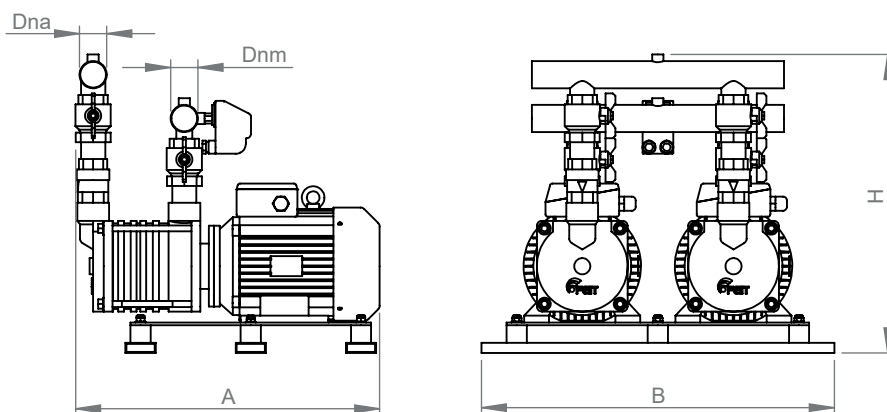

# WATER PRESSURE SYSTEMS

Series  
**AMD**

WITH TWO SELF PRIMING CENTRIFUGAL PUMPS

AMD 24/10Z

Sito Web

Catalogo Generale

**Feit Pompe S.r.l.**

Via Venezia, 34/g - 10088 - Volpiano (TO) - ITALIA  
Tel: +39 (0)11 9884327 - info@feit.srl - feit.srl

**FEIT**  
1946  
Evolving with you...

	Kw	Pressure bar	Delivery L/min	1' R.P.M.
AM 23/10Z	1,1+1,1	3,5	300	1450
AM 23/20Z	2,2+2,2	5,5	300	1450
AM 24/10Z	2,2+2,2	3,5	480	1450
AMD 24/20Z	4+4	6	480	1450

## CHARACTERISTICS

- **Body:** bronze
- **Impeller:** bronze
- **Shaft:** AISI 316 stainless steel
- **Seal:** mechanical
- **Motor:** 230 V A.C. 1 Ph, 230/400 V A.C.3Ph.
- **Protection:** IP55

Vertical version: on request

	Dna	Dnm	A	B	H	Kg
AM 23/10Z	1"1/2	1"1/2	540	550	450	150
AM 23/20Z	1"1/2	1"1/2	580	600	510	180
AM 24/10Z	2"	2"	600	700	530	190
AMD 24/20Z	2"	2"	600	700	600	240

Sito Web

Catalogo Generale

Feit Pompe S.r.l.