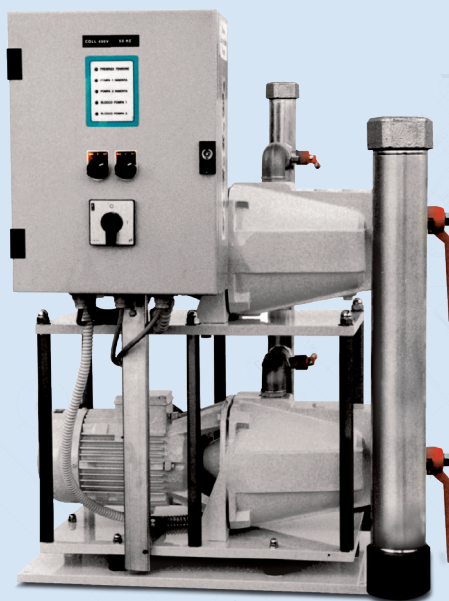

CON DUE ELETTROPOMPE CENTRIFUGHE AUTOADESCANTI

AM 996BDVE

	Kw	Pressione bar	Portata L/min	Giri/1' R.P.M.
AM 990BD	0,37+0,37	3,5	105	2950
AM 992ID	0,37+0,37	3,7	105	2950
AM 994ID	0,75+0,75	4	140	2950
AM 994BD	0,75+0,75	4	140	2950
AM 995ID	1,1+1,1	4,8	198	2950
AM 995BD	1,1+1,1	4,8	198	2950
AM 996ID	1,5+1,5	4,7	310	2950
AM 996BD	1,5+1,5	4,7	310	2950
AM 997ID	2,2+2,2	5,9	330	2950
AM 997BD	2,2+2,2	5,9	330	2950

CARATTERISTICHE

- **Corpo pompa:** bronzo
- **Girante:** bronzo
- **Albero:** acciaio inox AISI 316

- **Tenuta:** meccanica
- **Motore:** 12 V o 24 V C.C. C. A. 230/400T. O 230 M
- **Protezione:** IP55

CARATTERISTICHE AM 992ID, 994ID, 995ID, 996ID, 997ID

- **Corpo pompa:** acciaio inox
- **Girante:** acciaio inox
- **Albero:** acciaio inox AISI 316

- **Tenuta:** meccanica
- **Motore:** 12 V o 24 V C.C. C. A. 230/400T. O 230 M
- **Protezione:** IP55

Sito Web