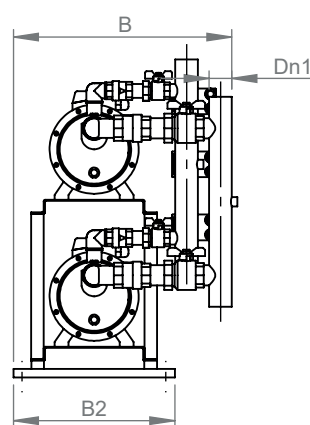

CARATTERISTICHE

- **Corpo pompa:** bronzo
- **Girante:** bronzo
- **Albero:** acciaio inox AISI 316

- **Tenuta:** meccanica
- **Motore:** 12 V o 24 V C.C. C. A. 230/400T. O 230 M
- **Protezione:** IP55

CARATTERISTICHE AM 992ID, 994ID, 995ID, 996ID, 997ID

- **Corpo pompa:** acciaio inox
- **Girante:** acciaio inox
- **Albero:** acciaio inox AISI 316

- **Tenuta:** meccanica
- **Motore:** 12 V o 24 V C.C. C. A. 230/400T. O 230 M
- **Protezione:** IP55

Sito Web

Catalogo Generale

Feit Pompe S.r.l.
Via Venezia, 34/g - 10088 - Volpiano (TO) - ITALIA
Tel: +39 (0)11 9884327 - info@feit.srl - feit.srl

	H	h1	h2	L1	L2	Dn1	Dn2	m1	B	B2	Kg	
orizzontale	AM 990BD	510	410	440	500	170	1"1/2	1"1/4	330	420	480	32
	AM 992ID	510	410	440	500	170	1"1/2	1"1/4	330	420	480	30
	AM 994ID	540	440	500	550	182	2"	1"1/2	340	500	540	58
	AM 994BD	540	440	500	550	182	2"	1"1/2	340	500	540	58
	AM 995ID	540	440	500	550	182	2"1/2	1"1/2	340	500	540	63
	AM 995BD	540	440	500	550	182	2"1/2	1"1/2	340	500	540	63
	AM 996ID	540	440	500	550	182	2"1/2	1"1/2	340	500	540	65
	AM 996BD	540	440	500	550	182	2"1/2	1"1/2	340	500	540	65
	AM 997ID	540	440	500	550	182	2"1/2	2"1/2	340	500	540	67
AM 997BD	540	440	500	550	182	2"1/2	2"1/2	340	500	540	67	

	H	h1	h2	L1	L2	Dn1	Dn2	m1	B	B2	Kg	
verticale	AM 990BD	740	230	320	580	170	1"1/2	1"1/4	340	510	370	32
	AM 992ID	740	230	320	580	170	1"1/2	1"1/4	340	510	370	30
	AM 994ID	740	230	320	580	170	2"	1"1/2	340	510	370	58
	AM 994BD	740	230	320	580	170	2"	1"1/2	340	510	370	58
	AM 995ID	750	243	350	600	183	2"1/2	1"1/2	350	520	390	63
	AM 995BD	750	243	350	600	183	2"1/2	1"1/2	350	520	390	63
	AM 99 ID	750	243	350	600	183	2"1/2	1"1/2	350	520	390	65
	AM 996BD	750	243	350	600	183	2"1/2	1"1/2	350	520	390	65
	AM 997ID	750	243	350	600	183	2"1/2	2"1/2	350	520	390	67
AM 997BD	750	243	350	600	183	2"1/2	2"1/2	350	520	390	67	