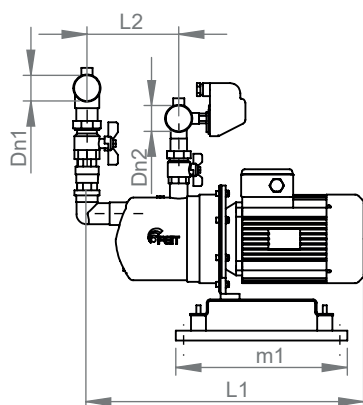

CARATTERISTICHE

- **Corpo pompa:** bronzo
- **Girante:** bronzo
- **Albero:** acciaio inox AISI 316

- **Tenuta:** meccanica
- **Motore:** 12 V o 24 V C.C. C. A. 230/400T. O 230 M
- **Protezione:** IP55

CARATTERISTICHE AM 992ID, 994ID, 995ID, 996ID, 997ID

- **Corpo pompa:** acciaio inox
- **Girante:** acciaio inox
- **Albero:** acciaio inox AISI 316

- **Tenuta:** meccanica
- **Motore:** 12 V o 24 V C.C. C. A. 230/400T. O 230 M
- **Protezione:** IP55

Sito Web

Catalogo Generale

Feit Pompe S.r.l.
Via Venezia, 34/g - 10088 - Volpiano (TO) - ITALIA
Tel: +39 (0)11 9884327 - info@feit.srl - feit.srl

	H	h1	h2	L1	L2	Dn1	Dn2	m1	B	B2	Kg	
orizzontale	AM 990BD	510	410	440	500	170	1"1/2	1"1/4	330	420	480	32
	AM 992ID	510	410	440	500	170	1"1/2	1"1/4	330	420	480	30
	AM 994ID	540	440	500	550	182	2"	1"1/2	340	500	540	58
	AM 994BD	540	440	500	550	182	2"	1"1/2	340	500	540	58
	AM 995ID	540	440	500	550	182	2"1/2	1"1/2	340	500	540	63
	AM 995BD	540	440	500	550	182	2"1/2	1"1/2	340	500	540	63
	AM 996ID	540	440	500	550	182	2"1/2	1"1/2	340	500	540	65
	AM 996BD	540	440	500	550	182	2"1/2	1"1/2	340	500	540	65
	AM 997ID	540	440	500	550	182	2"1/2	2"1/2	340	500	540	67
AM 997BD	540	440	500	550	182	2"1/2	2"1/2	340	500	540	67	

	H	h1	h2	L1	L2	Dn1	Dn2	m1	B	B2	Kg	
verticale	AM 990BD	740	230	320	580	170	1"1/2	1"1/4	340	510	370	32
	AM 992ID	740	230	320	580	170	1"1/2	1"1/4	340	510	370	30
	AM 994ID	740	230	320	580	170	2"	1"1/2	340	510	370	58
	AM 994BD	740	230	320	580	170	2"	1"1/2	340	510	370	58
	AM 995ID	750	243	350	600	183	2"1/2	1"1/2	350	520	390	63
	AM 995BD	750	243	350	600	183	2"1/2	1"1/2	350	520	390	63
	AM 99 ID	750	243	350	600	183	2"1/2	1"1/2	350	520	390	65
	AM 996BD	750	243	350	600	183	2"1/2	1"1/2	350	520	390	65
	AM 997ID	750	243	350	600	183	2"1/2	2"1/2	350	520	390	67
AM 997BD	750	243	350	600	183	2"1/2	2"1/2	350	520	390	67	