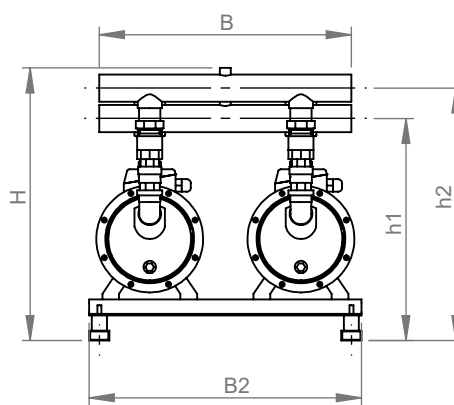

CARATTERISTICHE

- **Corpo pompa:** bronzo
- **Girante:** bronzo
- **Albero:** acciaio inox AISI 316

- **Tenuta:** meccanica
- **Motore:** 12 V o 24 V C.C. C. A. 230/400T. O 230 M
- **Protezione:** IP55

CARATTERISTICHE AM 992ID, 994ID, 995ID, 996ID, 997ID

- **Corpo pompa:** acciaio inox
- **Girante:** acciaio inox
- **Albero:** acciaio inox AISI 316

- **Tenuta:** meccanica
- **Motore:** 12 V o 24 V C.C. C. A. 230/400T. O 230 M
- **Protezione:** IP55

Sito Web

Catalogo Generale

Feit Pompe S.r.l.
Via Venezia, 34/g - 10088 - Volpiano (TO) - ITALIA
Tel: +39 (0)11 9884327 - info@feit.srl - feit.srl

	H	h1	h2	L1	L2	Dn1	Dn2	m1	B	B2	Kg	
orizzontale	AM 990BD	510	410	440	500	170	1"1/2	1"1/4	330	420	480	32
	AM 992ID	510	410	440	500	170	1"1/2	1"1/4	330	420	480	30
	AM 994ID	540	440	500	550	182	2"	1"1/2	340	500	540	58
	AM 994BD	540	440	500	550	182	2"	1"1/2	340	500	540	58
	AM 995ID	540	440	500	550	182	2"1/2	1"1/2	340	500	540	63
	AM 995BD	540	440	500	550	182	2"1/2	1"1/2	340	500	540	63
	AM 996ID	540	440	500	550	182	2"1/2	1"1/2	340	500	540	65
	AM 996BD	540	440	500	550	182	2"1/2	1"1/2	340	500	540	65
	AM 997ID	540	440	500	550	182	2"1/2	2"1/2	340	500	540	67
AM 997BD	540	440	500	550	182	2"1/2	2"1/2	340	500	540	67	

	H	h1	h2	L1	L2	Dn1	Dn2	m1	B	B2	Kg	
verticale	AM 990BD	740	230	320	580	170	1"1/2	1"1/4	340	510	370	32
	AM 992ID	740	230	320	580	170	1"1/2	1"1/4	340	510	370	30
	AM 994ID	740	230	320	580	170	2"	1"1/2	340	510	370	58
	AM 994BD	740	230	320	580	170	2"	1"1/2	340	510	370	58
	AM 995ID	750	243	350	600	183	2"1/2	1"1/2	350	520	390	63
	AM 995BD	750	243	350	600	183	2"1/2	1"1/2	350	520	390	63
	AM 99 ID	750	243	350	600	183	2"1/2	1"1/2	350	520	390	65
	AM 996BD	750	243	350	600	183	2"1/2	1"1/2	350	520	390	65
	AM 997ID	750	243	350	600	183	2"1/2	2"1/2	350	520	390	67
AM 997BD	750	243	350	600	183	2"1/2	2"1/2	350	520	390	67	