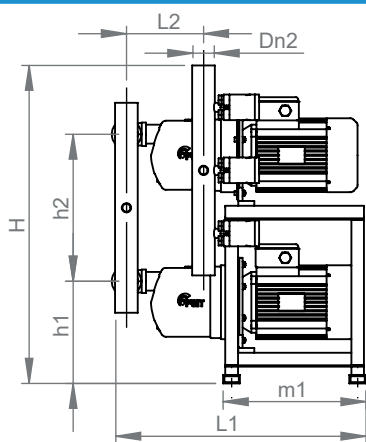

CARATTERISTICHE

- **Corpo pompa:** bronzo
- **Girante:** bronzo
- **Albero:** acciaio inox AISI 316

- **Tenuta:** meccanica
- **Motore:** 12 V o 24 V C.C. C. A. 230/400T. O 230 M
- **Protezione:** IP55

CARATTERISTICHE AM 992ID, 994ID, 995ID, 996ID, 997ID

- **Corpo pompa:** acciaio inox
- **Girante:** acciaio inox
- **Albero:** acciaio inox AISI 316

- **Tenuta:** meccanica
- **Motore:** 12 V o 24 V C.C. C. A. 230/400T. O 230 M
- **Protezione:** IP55

Sito Web

Catalogo Generale

Feit Pompe S.r.l.
Via Venezia, 34/g - 10088 - Volpiano (TO) - ITALIA
Tel: +39 (0)11 9884327 - info@feit.srl - feit.srl

	H	h1	h2	L1	L2	Dn1	Dn2	m1	B	B2	Kg	
orizzontale	AM 990BD	510	410	440	500	170	1"1/2	1"1/4	330	420	480	32
	AM 992ID	510	410	440	500	170	1"1/2	1"1/4	330	420	480	30
	AM 994ID	540	440	500	550	182	2"	1"1/2	340	500	540	58
	AM 994BD	540	440	500	550	182	2"	1"1/2	340	500	540	58
	AM 995ID	540	440	500	550	182	2"1/2	1"1/2	340	500	540	63
	AM 995BD	540	440	500	550	182	2"1/2	1"1/2	340	500	540	63
	AM 996ID	540	440	500	550	182	2"1/2	1"1/2	340	500	540	65
	AM 996BD	540	440	500	550	182	2"1/2	1"1/2	340	500	540	65
	AM 997ID	540	440	500	550	182	2"1/2	2"1/2	340	500	540	67
AM 997BD	540	440	500	550	182	2"1/2	2"1/2	340	500	540	67	

	H	h1	h2	L1	L2	Dn1	Dn2	m1	B	B2	Kg	
verticale	AM 990BD	740	230	320	580	170	1"1/2	1"1/4	340	510	370	32
	AM 992ID	740	230	320	580	170	1"1/2	1"1/4	340	510	370	30
	AM 994ID	740	230	320	580	170	2"	1"1/2	340	510	370	58
	AM 994BD	740	230	320	580	170	2"	1"1/2	340	510	370	58
	AM 995ID	750	243	350	600	183	2"1/2	1"1/2	350	520	390	63
	AM 995BD	750	243	350	600	183	2"1/2	1"1/2	350	520	390	63
	AM 99 ID	750	243	350	600	183	2"1/2	1"1/2	350	520	390	65
	AM 996BD	750	243	350	600	183	2"1/2	1"1/2	350	520	390	65
	AM 997ID	750	243	350	600	183	2"1/2	2"1/2	350	520	390	67
AM 997BD	750	243	350	600	183	2"1/2	2"1/2	350	520	390	67	