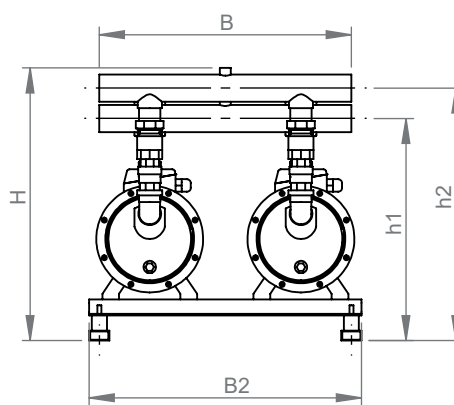

### CHARACTERISTICS

- **Body:** bronze
- **Impeller:** bronze
- **Shaft:** AISI 316 stainless steel

- **Seal:** mechanical
- **Motor:** 12 or 24 V.D.C. 230 V A.C. 1 Ph, 230/400 V A.C.3Ph.
- **Protection:** IP55

Sito Web

Catalogo Generale

Feit Pompe S.r.l.  
Via Venezia, 34/g - 10088 - Volpiano (TO) - ITALIA  
Tel: +39 (0)11 9884327 - info@feit.srl - feit.srl

**FEIT**  
1946  
Evolving with you...

	H	h1	h2	L1	L2	Dn1	Dn2	m1	B	B2	Kg	
horizontal	AM 990BD	510	410	440	500	170	1"1/2	1"1/4	330	420	480	32
	AM 992ID	510	410	440	500	170	1"1/2	1"1/4	330	420	480	30
	AM 994ID	540	440	500	550	182	2"	1"1/2	340	500	540	58
	AM 994BD	540	440	500	550	182	2"	1"1/2	340	500	540	58
	AM 995ID	540	440	500	550	182	2"1/2	1"1/2	340	500	540	63
	AM 995BD	540	440	500	550	182	2"1/2	1"1/2	340	500	540	63
	AM 996ID	540	440	500	550	182	2"1/2	1"1/2	340	500	540	65
	AM 996BD	540	440	500	550	182	2"1/2	1"1/2	340	500	540	65
	AM 997ID	540	440	500	550	182	2"1/2	2"1/2	340	500	540	67
	AM 997BD	540	440	500	550	182	2"1/2	2"1/2	340	500	540	67

	H	h1	h2	L1	L2	Dn1	Dn2	m1	B	B2	Kg	
vertical	AM 990BD	740	230	320	580	170	1"1/2	1"1/4	340	510	370	32
	AM 992ID	740	230	320	580	170	1"1/2	1"1/4	340	510	370	30
	AM 994ID	740	230	320	580	170	2"	1"1/2	340	510	370	58
	AM 994BD	740	230	320	580	170	2"	1"1/2	340	510	370	58
	AM 995ID	750	243	350	600	183	2"1/2	1"1/2	350	520	390	63
	AM 995BD	750	243	350	600	183	2"1/2	1"1/2	350	520	390	63
	AM 99 ID	750	243	350	600	183	2"1/2	1"1/2	350	520	390	65
	AM 996BD	750	243	350	600	183	2"1/2	1"1/2	350	520	390	65
	AM 997ID	750	243	350	600	183	2"1/2	2"1/2	350	520	390	67
	AM 997BD	750	243	350	600	183	2"1/2	2"1/2	350	520	390	67