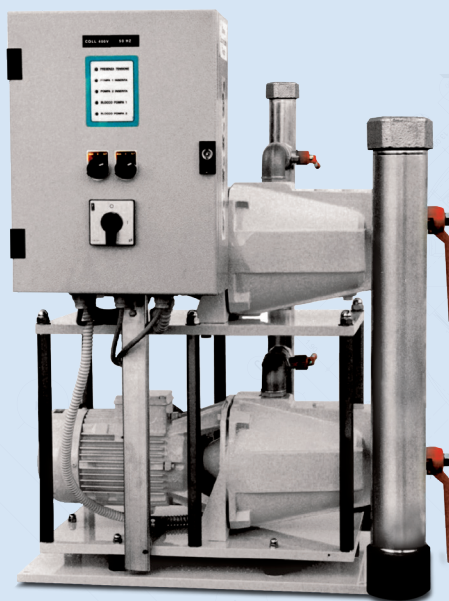

WITH TWO SELF PRIMING CENTRIFUGAL PUMPS

AM 996BDVE

	Kw	Pressure bar	Delivery L/min	1' R.P.M.
AM 990BD	0,37+0,37	3,5	105	2950
AM 992ID	0,37+0,37	3,7	105	2950
AM 994ID	0,75+0,75	4	140	2950
AM 994BD	0,75+0,75	4	140	2950
AM 995ID	1,1+1,1	4,8	198	2950
AM 995BD	1,1+1,1	4,8	198	2950
AM 996ID	1,5+1,5	4,7	310	2950
AM 996BD	1,5+1,5	4,7	310	2950
AM 997ID	2,2+2,2	5,9	330	2950
AM 997BD	2,2+2,2	5,9	330	2950

### CHARACTERISTICS

- **Body:** bronze
- **Impeller:** bronze
- **Shaft:** AISI 316 stainless steel

- **Seal:** mechanical
- **Motor:** 12 or 24 V.D.C. 230 V A.C. 1 Ph, 230/400 V A.C.3Ph.
- **Protection:** IP55

### AM 992ID, 994ID, 995ID, 996ID, 997ID CHARACTERISTICS

- **Body:** stainless steel
- **Impeller:** stainless steel
- **Shaft:** AISI 316 stainless steel

- **Seal:** mechanical
- **Motor:** 12 or 24 V.D.C. 230 V A.C. 1 Ph, 230/400 V A.C.3Ph.
- **Protection:** IP55