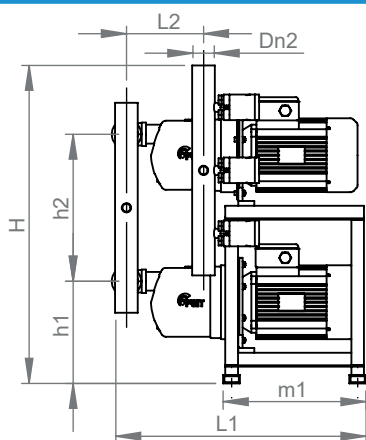

### CHARACTERISTICS

- **Body:** bronze
- **Impeller:** bronze
- **Shaft:** AISI 316 stainless steel

- **Seal:** mechanical
- **Motor:** 12 or 24 V.D.C. 230 V A.C. 1 Ph, 230/400 V A.C.3Ph.
- **Protection:** IP55

Sito Web

Catalogo Generale

Feit Pompe S.r.l.  
Via Venezia, 34/g - 10088 - Volpiano (TO) - ITALIA  
Tel: +39 (0)11 9884327 - info@feit.srl - feit.srl

**FEIT**  
1946  
Evolving with you...

	H	h1	h2	L1	L2	Dn1	Dn2	m1	B	B2	Kg	
horizontal	AM 990BD	510	410	440	500	170	1"1/2	1"1/4	330	420	480	32
	AM 992ID	510	410	440	500	170	1"1/2	1"1/4	330	420	480	30
	AM 994ID	540	440	500	550	182	2"	1"1/2	340	500	540	58
	AM 994BD	540	440	500	550	182	2"	1"1/2	340	500	540	58
	AM 995ID	540	440	500	550	182	2"1/2	1"1/2	340	500	540	63
	AM 995BD	540	440	500	550	182	2"1/2	1"1/2	340	500	540	63
	AM 996ID	540	440	500	550	182	2"1/2	1"1/2	340	500	540	65
	AM 996BD	540	440	500	550	182	2"1/2	1"1/2	340	500	540	65
	AM 997ID	540	440	500	550	182	2"1/2	2"1/2	340	500	540	67
	AM 997BD	540	440	500	550	182	2"1/2	2"1/2	340	500	540	67

	H	h1	h2	L1	L2	Dn1	Dn2	m1	B	B2	Kg	
vertical	AM 990BD	740	230	320	580	170	1"1/2	1"1/4	340	510	370	32
	AM 992ID	740	230	320	580	170	1"1/2	1"1/4	340	510	370	30
	AM 994ID	740	230	320	580	170	2"	1"1/2	340	510	370	58
	AM 994BD	740	230	320	580	170	2"	1"1/2	340	510	370	58
	AM 995ID	750	243	350	600	183	2"1/2	1"1/2	350	520	390	63
	AM 995BD	750	243	350	600	183	2"1/2	1"1/2	350	520	390	63
	AM 99 ID	750	243	350	600	183	2"1/2	1"1/2	350	520	390	65
	AM 996BD	750	243	350	600	183	2"1/2	1"1/2	350	520	390	65
	AM 997ID	750	243	350	600	183	2"1/2	2"1/2	350	520	390	67
	AM 997BD	750	243	350	600	183	2"1/2	2"1/2	350	520	390	67