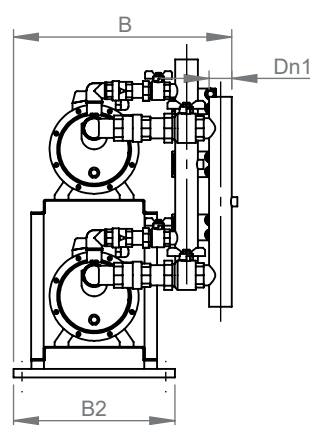

### CHARACTERISTICS

- **Body:** bronze
- **Impeller:** bronze
- **Shaft:** AISI 316 stainless steel

- **Seal:** mechanical
- **Motor:** 12 or 24 V.D.C. 230 V A.C. 1 Ph, 230/400 V A.C.3Ph.
- **Protection:** IP55

Sito Web

Catalogo Generale

Feit Pompe S.r.l.  
Via Venezia, 34/g - 10088 - Volpiano (TO) - ITALIA  
Tel: +39 (0)11 9884327 - info@feit.srl - feit.srl

**FEIT**  
1946  
Evolving with you...

	H	h1	h2	L1	L2	Dn1	Dn2	m1	B	B2	Kg	
horizontal	AM 990BD	510	410	440	500	170	1"1/2	1"1/4	330	420	480	32
	AM 992ID	510	410	440	500	170	1"1/2	1"1/4	330	420	480	30
	AM 994ID	540	440	500	550	182	2"	1"1/2	340	500	540	58
	AM 994BD	540	440	500	550	182	2"	1"1/2	340	500	540	58
	AM 995ID	540	440	500	550	182	2"1/2	1"1/2	340	500	540	63
	AM 995BD	540	440	500	550	182	2"1/2	1"1/2	340	500	540	63
	AM 996ID	540	440	500	550	182	2"1/2	1"1/2	340	500	540	65
	AM 996BD	540	440	500	550	182	2"1/2	1"1/2	340	500	540	65
	AM 997ID	540	440	500	550	182	2"1/2	2"1/2	340	500	540	67
	AM 997BD	540	440	500	550	182	2"1/2	2"1/2	340	500	540	67

	H	h1	h2	L1	L2	Dn1	Dn2	m1	B	B2	Kg	
vertical	AM 990BD	740	230	320	580	170	1"1/2	1"1/4	340	510	370	32
	AM 992ID	740	230	320	580	170	1"1/2	1"1/4	340	510	370	30
	AM 994ID	740	230	320	580	170	2"	1"1/2	340	510	370	58
	AM 994BD	740	230	320	580	170	2"	1"1/2	340	510	370	58
	AM 995ID	750	243	350	600	183	2"1/2	1"1/2	350	520	390	63
	AM 995BD	750	243	350	600	183	2"1/2	1"1/2	350	520	390	63
	AM 99 ID	750	243	350	600	183	2"1/2	1"1/2	350	520	390	65
	AM 996BD	750	243	350	600	183	2"1/2	1"1/2	350	520	390	65
	AM 997ID	750	243	350	600	183	2"1/2	2"1/2	350	520	390	67
	AM 997BD	750	243	350	600	183	2"1/2	2"1/2	350	520	390	67