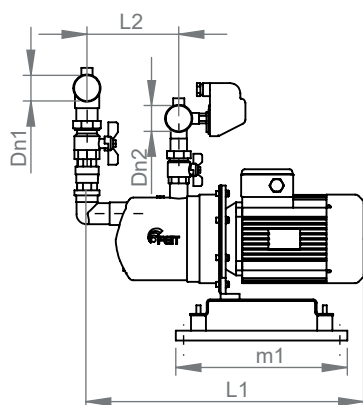

### CHARACTERISTICS

- **Body:** bronze
- **Impeller:** bronze
- **Shaft:** AISI 316 stainless steel

- **Seal:** mechanical
- **Motor:** 12 or 24 V.D.C. 230 V A.C. 1 Ph, 230/400 V A.C.3Ph.
- **Protection:** IP55

Sito Web

Catalogo Generale

Feit Pompe S.r.l.  
Via Venezia, 34/g - 10088 - Volpiano (TO) - ITALIA  
Tel: +39 (0)11 9884327 - info@feit.srl - feit.srl

**FEIT**  
1946  
Evolving with you...

	H	h1	h2	L1	L2	Dn1	Dn2	m1	B	B2	Kg	
horizontal	AM 990BD	510	410	440	500	170	1"1/2	1"1/4	330	420	480	32
	AM 992ID	510	410	440	500	170	1"1/2	1"1/4	330	420	480	30
	AM 994ID	540	440	500	550	182	2"	1"1/2	340	500	540	58
	AM 994BD	540	440	500	550	182	2"	1"1/2	340	500	540	58
	AM 995ID	540	440	500	550	182	2"1/2	1"1/2	340	500	540	63
	AM 995BD	540	440	500	550	182	2"1/2	1"1/2	340	500	540	63
	AM 996ID	540	440	500	550	182	2"1/2	1"1/2	340	500	540	65
	AM 996BD	540	440	500	550	182	2"1/2	1"1/2	340	500	540	65
	AM 997ID	540	440	500	550	182	2"1/2	2"1/2	340	500	540	67
	AM 997BD	540	440	500	550	182	2"1/2	2"1/2	340	500	540	67

	H	h1	h2	L1	L2	Dn1	Dn2	m1	B	B2	Kg	
vertical	AM 990BD	740	230	320	580	170	1"1/2	1"1/4	340	510	370	32
	AM 992ID	740	230	320	580	170	1"1/2	1"1/4	340	510	370	30
	AM 994ID	740	230	320	580	170	2"	1"1/2	340	510	370	58
	AM 994BD	740	230	320	580	170	2"	1"1/2	340	510	370	58
	AM 995ID	750	243	350	600	183	2"1/2	1"1/2	350	520	390	63
	AM 995BD	750	243	350	600	183	2"1/2	1"1/2	350	520	390	63
	AM 99 ID	750	243	350	600	183	2"1/2	1"1/2	350	520	390	65
	AM 996BD	750	243	350	600	183	2"1/2	1"1/2	350	520	390	65
	AM 997ID	750	243	350	600	183	2"1/2	2"1/2	350	520	390	67
	AM 997BD	750	243	350	600	183	2"1/2	2"1/2	350	520	390	67