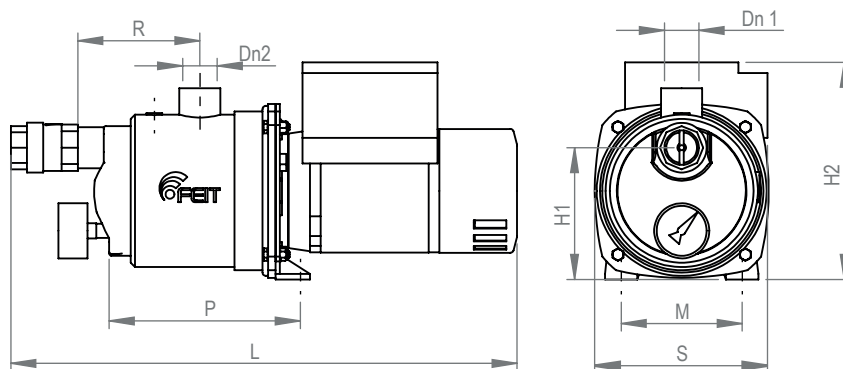

CARATTERISTICHE AM 992I-992IR-994I+QDCE

- **Corpo:** acciaio inox
- **Girante:** bronzo
- **Albero:** acciaio inox
- **Viteria:** acciaio inox

- **Tenuta:** meccanica-ceramica-grafite-inox
- **Motore:** Volt 24 (QDCE 24) Volt 12 (QDCE 12)
- **Protezione:** IP 55

CARATTERISTICHE AM 990B-990BR+994B+QDCE

- **Corpo:** bronzo
- **Girante:** bronzo
- **Albero:** acciaio inox
- **Viteria:** acciaio inox

- **Tenuta:** meccanica-ceramica-grafite-inox
- **Motore:** Volt 24 (QDCE 24) Volt 12 (QDCE 12)
- **Protezione:** IP 55

	D1	D2	L	S	P	M	H1	H2	R	Kg
992I+QDCE	1"	1"	400	220	165	110	130	180	90	10
992R+QDCE	1"	1"	400	220	165	110	130	180	90	10
990B+QDCE	1"	1"	390	220	155	110	130	180	80	13
990BR+QDCE	1"	1"	390	220	155	110	130	180	80	14
994I+QDCE	1"	1"	420	230	185	155	160	200	120	16
994B+QDCE	1"	1"	420	230	185	155	160	200	120	18

Sito Web

Catalogo Generale

Feit Pompe S.r.l.

Via Venezia, 34/g - 10088 - Volpiano (TO) - ITALIA

Tel: +39 (0)11 9884327 - info@feit.srl - feit.srl

FEIT
1946
Evolving with you...