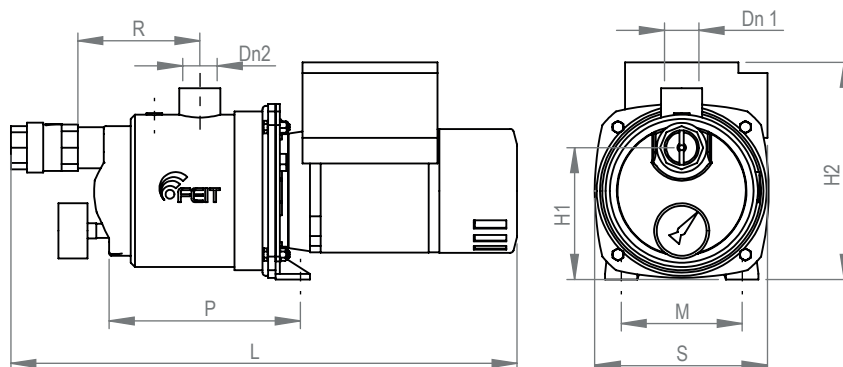

## AM 992I-992IR-994I+QDCE CHARACTERISTICS

- **Body:** stainless steel
- **Impeller:** bronze
- **Shaft:** stainless steel
- **Screw:** stainless steel

- **Seal:** mechanical-ceramic-graphite-steel
- **Motor:** Volt 24 (QDCE 24) Volt 12 (QDCE 12)
- **Protection:** IP 55

## AM 990B-990BR-994B+QDCE CHARACTERISTICS

- **Body:** bronze
- **Impeller:** bronze
- **Shaft:** stainless steel
- **Screw:** stainless steel

- **Seal:** mechanical-ceramic-graphite-steel
- **Motor:** Volt 24 (QDCE 24) Volt 12 (QDCE 12)
- **Protection:** IP 55