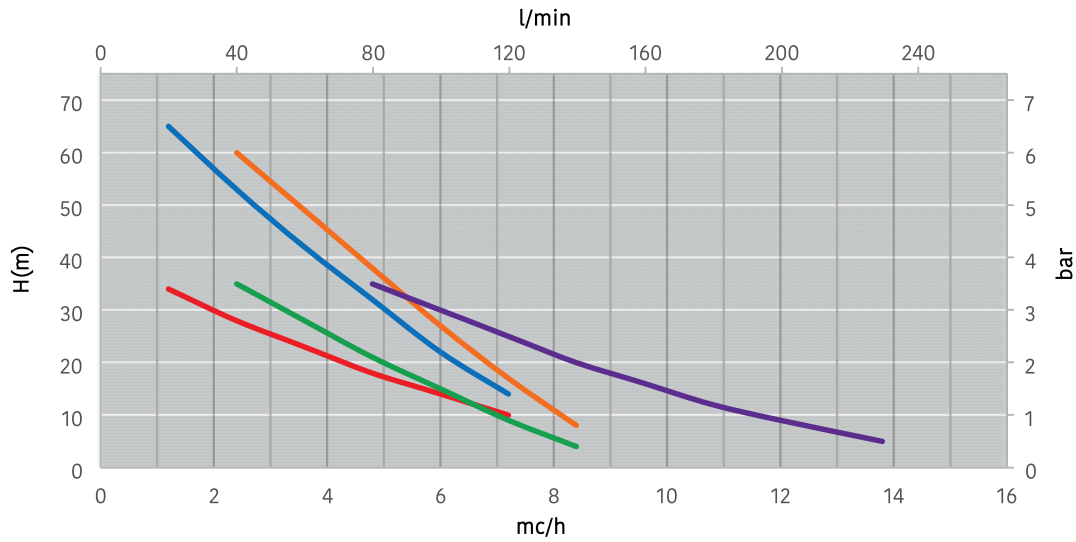

Series
AT

	VOLT	RPM
AT 3/1	24V	1450
AT 3/13	24V	1450

	VOLT	RPM
AT 3/2	24V	1450
AT 4/1	24V	1450

	VOLT	RPM
AT 3/11	24V	1450

	Dn	H	V	K	L	T	B	W	d	e	a	p	z	g	Kg
AT 3/1	32	255	70	150	690	200	140	150	140	100	18	14	130	200	50
AT 3/2	32	255	70	180	780	250	140	150	140	100	18	14	130	200	60
AT 3/11	32	255	70	150	690	200	140	150	140	100	18	14	130	200	50
AT 3/13	32	255	70	180	780	250	140	150	140	100	18	14	130	200	60
AT 4/1	40	260	75	160	910	230	160	173	150	110	18	16	150	250	72