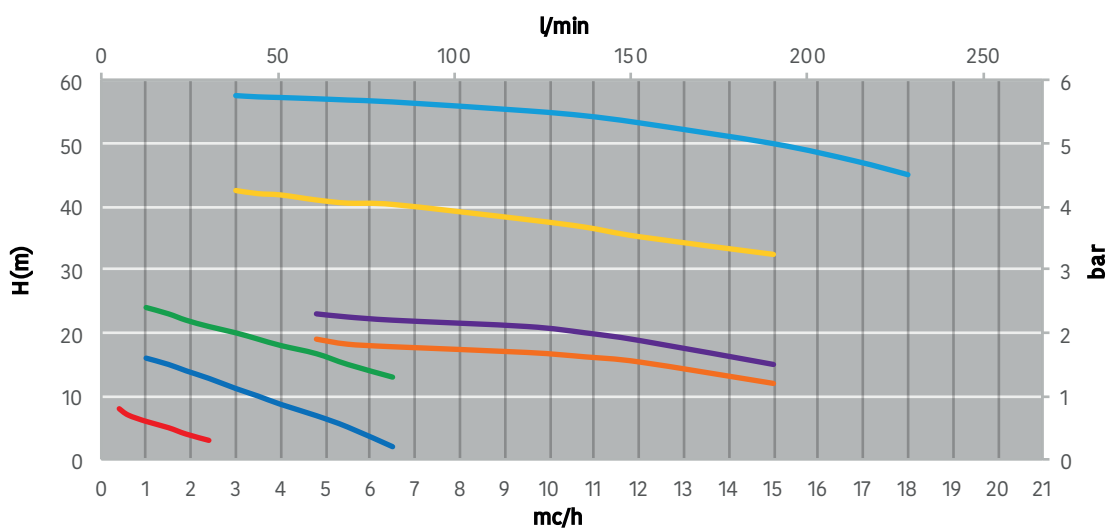

Series
AT

	VOLT	RPM
AT 3/1	24V	1450
AT 3/13	24V	1450

	VOLT	RPM
AT 3/2	24V	1450
AT 4/1	24V	1450

	VOLT	RPM
AT 3/11	24V	1450

	Dn	H	V	K	L	T	B	W	d	e	a	p	z	g	Kg
AT 3/1	32	255	70	150	690	200	140	150	140	100	18	14	130	200	50
AT 3/2	32	255	70	180	780	250	140	150	140	100	18	14	130	200	60
AT 3/11	32	255	70	150	690	200	140	150	140	100	18	14	130	200	50
AT 3/13	32	255	70	180	780	250	140	150	140	100	18	14	130	200	60
AT 4/1	40	260	75	160	910	230	160	173	150	110	18	16	150	250	72

SELF PRIMING ELECTRIC PUMPS IN BRONZE

Series
AT

AC EXECUTION 50Hz

		mc/h	0,12	0,4	0,6	1	1,5	1,89	2,4	3	3,5	4	4,8	5,5	6,5	9,5	10,8	12	15	16,8	18		
	Kw	l/min	2	6,3	10	16	25	31,5	40	50	59	70	80	91,6	108	158	180	200	250	280	300		
C 16B	0,2	H(m)		8	7	6	5	4	3														
C 20B	0,37					16	15	14	12,8	11,2	10	8,7	6,9	5,1	2								
C 22B	0,55					24	23	22	21	20	19	18	16,7	15	13								
C 24B	0,75													19	18,2	17,8	16,9	16,2	15,4	12			
C 41B	1,1													23	22,5	22	21	20	18,8	15			
C 42B	2,2										42,5	42	41,8	41	40,5	40,3	37,9	36,7	35,2	32,4			
C 43B	4										57,5	57,3	57,2	57	56,8	56,5	55,1	54,3	53,2	49,9	47,2	45	