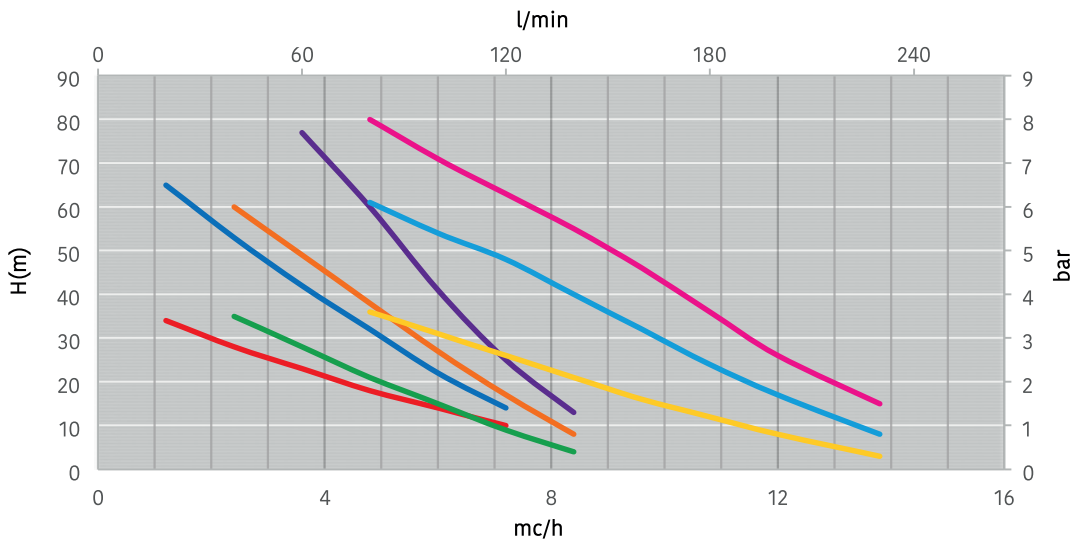

SELF PRIMING ELECTRIC PUMPS IN BRONZE

Series
AT

AC EXECUTION 50Hz

		mc/h	0,12	0,4	0,6	1	1,5	1,89	2,4	3	3,5	4	4,8	5,5	6,5	9,5	10,8	12	15	16,8	18		
	Kw	l/min	2	6,3	10	16	25	31,5	40	50	59	70	80	91,6	108	158	180	200	250	280	300		
C 16B	0,2	H(m)		8	7	6	5	4	3														
C 20B	0,37					16	15	14	12,8	11,2	10	8,7	6,9	5,1	2								
C 22B	0,55					24	23	22	21	20	19	18	16,7	15	13								
C 24B	0,75													19	18,2	17,8	16,9	16,2	15,4	12			
C 41B	1,1													23	22,5	22	21	20	18,8	15			
C 42B	2,2										42,5	42	41,8	41	40,5	40,3	37,9	36,7	35,2	32,4			
C 43B	4										57,5	57,3	57,2	57	56,8	56,5	55,1	54,3	53,2	49,9	47,2	45	

	VOLT	RPM
C 16B	230/400 230m	2900
C 24B	230/400 230m	2900
C 43B	230/400 230m	2900

	VOLT	RPM
C 20B	230/400 230m	2900
C 41B	230/400 230m	2900

	VOLT	RPM
C 22B	230/400 230m	2900
C 42B	230/400 230m	2900

SELF PRIMING ELECTRIC PUMPS IN BRONZE

Series
AT

AVANTECARRE.IT

AC EXECUTION 50Hz

		l/min	20	40	60	80	100	120	140	160	180	200	230	260	300	330	350	400	450	500	550	600	
	Kw	mc/h	1,2	2,4	3,6	4,8	6	7,2	8,4	9,6	10,8	12	13,8	15,6	18	19,8	21	24	27	30	33	36	
AT 3/1	1	H(m)	34	28	23	18	14	10															
AT 3/2	2.2		65	53	42	32	22	14															
AT 3/11	1.5			35	28	21	15	9	4														
AT 3/12	1.5			60	49	38	27	17	8														
AT 3/13	3				77	60	41	25	13														
AT 4/1	2.2					36	31	26	21	16	12	8	3										
AT 4/2	4					61	54	48	40	32	24	17	8										
AT 4/3	5.5					80	71	63	55	46	36	26	15										
AT 5/1	4										36	33	29	25	19	14	11	2					
AT 5/2	11										73	68	60	51	39	30	24	10					
AT 5/3	15										115	103	88	72	56	44	38	23	10				
AT 6/1	7.5															37	34	32	27	21	16	12	8
AT 6/2	11															76	69	64	52	41	31	22	15
AT 6/3	18.5															115	105	98	81	63	47	31	18