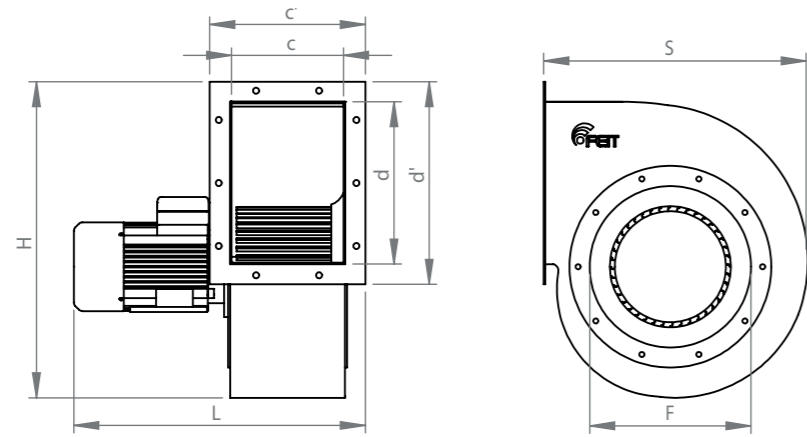

c	d	c'	d'	F	H	L	S	Kg
ZB 182	130	185	201	255	185	391	345	325	18
ZB 183	130	185	201	255	185	391	365	325	21
ZB 202	148	207	218	277	205	430	413	368	22
ZB 203	148	207	218	277	205	430	420	368	24
ZB 222	166	231	236	301	228	480	435	410	41
ZB 223	166	231	236	301	228	480	450	410	43
ZB 225	166	231	236	301	228	480	410	410	35
ZB 252	185	258	255	328	255	526	570	441	56
ZB 253	185	258	255	328	255	526	560	441	55
ZB 254	185	258	255	328	255	526	480	441	43
ZB 282	205	288	285	368	285	610	450	477	65
ZB 283	205	288	285	368	285	610	630	477	75
ZB 284	205	288	285	368	285	610	480	477	41
ZB 285	205	288	285	368	285	610	520	477	44
ZB 314	229	322	309	402	320	660	520	527	50
ZB 315	229	322	309	402	320	660	530	527	56
ZB 316	229	322	309	402	320	660	482	527	48
ZB 317	229	322	309	402	320	660	490	527	49
ZB 354	256	361	336	441	360	740	620	600	72
ZB 355	256	361	336	441	360	740	620	600	75
ZB 356	256	361	336	441	360	740	560	600	70
ZB 357	256	361	336	441	360	740	560	600	68
ZB 404	288	404	368	484	405	815	640	655	87
ZB 405	288	404	368	484	405	815	650	655	90
ZB 406	288	404	368	484	405	815	660	655	102
ZB 407	288	404	368	484	405	815	660	655	95
ZB 454	322	453	402	533	455	915	760	735	105
ZB 455	322	453	402	533	455	915	750	735	123
ZB 456	322	453	402	533	455	915	750	735	115
ZB 457	322	453	402	533	455	915	750	735	127

	c	d	c'	d'	F	H	L	S	Kg
ZR 311	229	322	273	366	330	658	539	527	70
ZR 351	256	361	300	405	360	730	636	600	78
ZR 312	229	322	273	366	330	658	454	527	66
ZR 352	256	361	300	405	360	730	506	600	65
ZR 401	288	404	332	448	405	815	668	655	90
ZR 402	288	404	332	448	405	815	730	655	100
ZR 403	288	404	332	448	405	815	558	655	70
ZR 451	322	453	366	497	455	915	764	735	120
ZR 452	322	453	366	497	455	915	900	735	160
ZR 453	322	453	366	497	455	915	592	735	85
ZR 454	322	453	366	497	455	915	632	735	90
ZR 503	361	507	405	551	505	1000	671	832	123
ZR 504	361	507	405	551	505	1000	741	832	130
ZR 505	361	507	405	551	505	1000	631	832	110
ZR 506	361	507	405	551	505	1000	631	832	116
ZR 561	404	569	464	629	565	1126	797	940	138
ZR 562	404	569	464	629	565	1126	797	940	148
ZR 563	404	569	464	629	565	1126	727	940	130
ZR 564	404	569	464	629	565	1126	727	940	135
ZR 631	453	638	513	698	635	1260	908	1052	105
ZR 632	453	638	513	698	635	1260	908	1052	180
ZR 633	453	638	513	698	635	1260	846	1052	168
ZR 634	453	638	513	698	635	1260	846	1052	172
ZR 713	507	715	567	775	715	1416	969	1160	250
ZR 714	507	715	567	775	715	1416	969	1160	258

Sito Web

Catalogo Generale

Feit Pompe S.r.l.
Via Venezia, 34/g - 10088 - Volpiano (TO) - ITALIA
Tel: +39 (0)11 9884327 - info@feit.srl - feit.srl