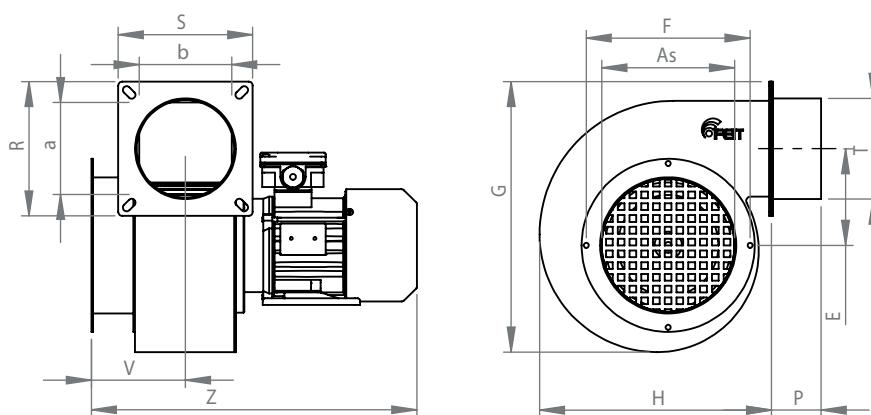

### CARATTERISTICHE

- **Flangia di supporto:** lamiera di acciaio
- **Albero:** acciaio
- **Ventola:** lega leggera antiscintilla/noryl
- **Motori:** 12/24 c.c. volt 230 monofase; volt 230/400 trifase
- **Protezione:** IP55

	As	D	E	F	G	H	a	b	P	R	S	T	V	Z	Kg
<b>ZA 202</b>	85	85	62	120	190	168	70	70	50	110	105	59/78	39	223	52,5
<b>ZA 252</b>	112	100	94	150	270	223	82	82	60	140	140	78/98	44	232	3
<b>ZA 302</b>	112	100	94	150	270	223	85	85	60	140	140	78/98	47	270	5,5
<b>ZA 402</b>	112	100	94	150	270	223	110	110	75	155	130	98	60	295	6
<b>ZA 502</b>	122	120	115	195	322	273	110	110	75	160	160	98/118	60	318	9,5
<b>ZA 552</b>	158	120	115	195	322	273	110	110	75	160	160	98/118	60	318	6
<b>ZA 602</b>	180	156	145	222	405	338	140	140	75	190	190	148	77	385	18
<b>ZA 504</b>	122	120	115	195	322	273	110	110	75	160	160	98/118	60	295	6
<b>ZA 554</b>	158	120	115	195	322	273	110	110	75	160	160	98/118	60	295	7
<b>ZA 604</b>	180	156	145	222	405	338	140	140	75	190	190	148	77	335	10
<b>ZA 654</b>	180	156	145	222	405	338	140	140	75	190	190	160	77	345	11
<b>ZA 652</b>	180	156	145	222	405	338	140	140	75	190	190	160	77	405	18
<b>ZA 704</b>	250	175	180	310	520	420	200	200		255	255		102	461	22
<b>ZA 754</b>	300	205	220	362	620	500	240	240		295	295		126	536	30