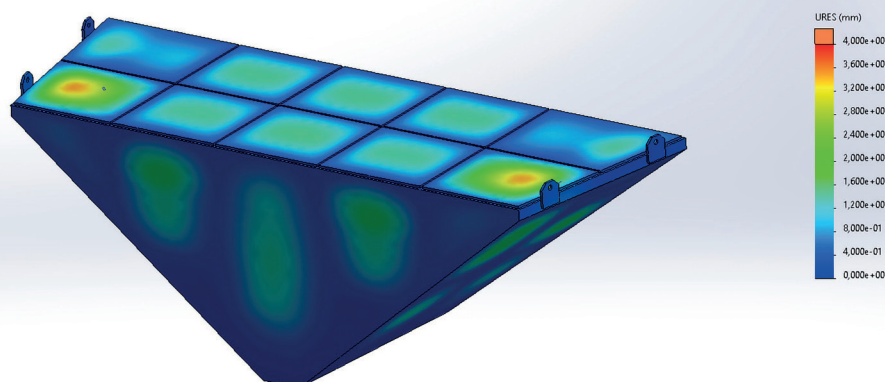

## Hai mai pensato a come potrebbe migliorare la tua barca se...

Con Feit puoi integrare il tuo progetto grazie ai nostri serbatoi su misura. Collaboriamo direttamente con il tuo ufficio tecnico per realizzare serbatoi in polietilene ad alta densità, perfetti per ogni esigenza, che si tratti di acque dolci, salate, grigie o nere. Il polietilene che utilizziamo è leggero, atossico e resiste a stress meccanici e chimici, garantendo durata e affidabilità.

Ogni serbatoio è progettato con paratie frangi flutti, per un funzionamento ottimale.

I vantaggi includono leggerezza e facilità di movimentazione, oltre alla semplicità di pulizia con detersivi comuni. Offriamo anche una resistenza eccezionale all'invecchiamento e una vasta gamma di raccordi per soddisfare tutte le tue necessità.