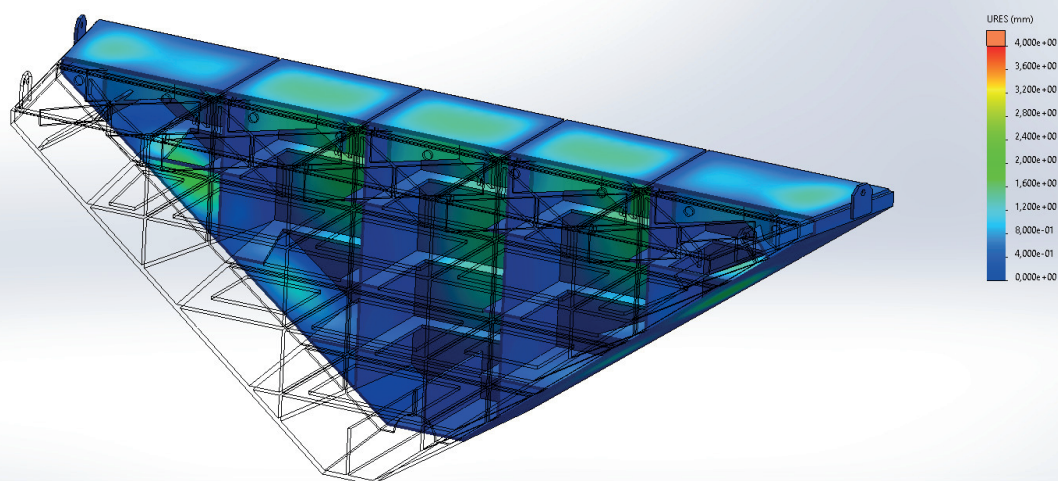

## Hai mai pensato a come potrebbe migliorare la tua barca se...

Con Feit puoi integrare il tuo progetto grazie ai nostri serbatoi su misura. Collaboriamo direttamente con il tuo ufficio tecnico per realizzare serbatoi in polietilene ad alta densità, perfetti per ogni esigenza, che si tratti di acque dolci, salate, grigie o nere. Il polietilene che utilizziamo è leggero, atossico e resiste a stress meccanici e chimici, garantendo durata e affidabilità.